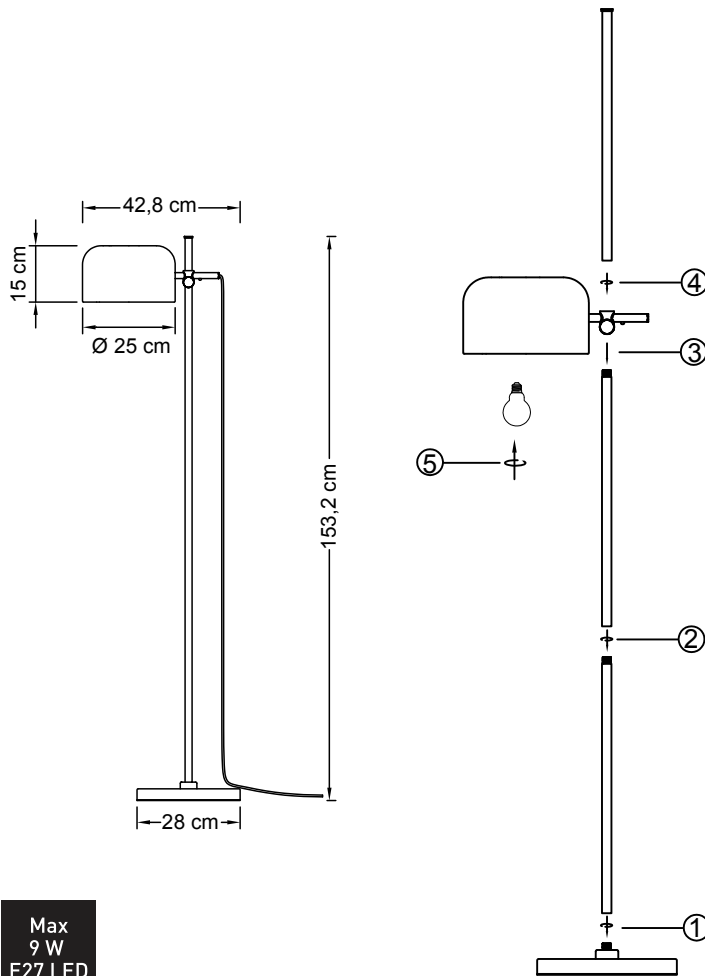

ASENNUSOHJE | MONTERINGSANVISNING | PAIGALDUSJUHEND | MOUNTING INSTRUCTIONS

URBAN FLOOR

Lattiavalaisin | Golvlampa | Pörandalamp | Floor lamp

Max
9 W
E27 LED

220-240 V ~ 50/60 Hz

Käytä ainoastaan valonlähdettä ja tehoa joka valaisimeen on merkitty. Kytke virta pois päältä ennen asennusta tai huoltoa. Tämä asennusohje on säilytettävä ja sen on oltava käytössä asennuksessa ja huollossa.

Använd endast ljuskälla och effekt som är märkt på armaturen. Bryt av strömmen före installation eller service. Denna monteringsanvisning bör sparas och finnas tillgänglig vid installation eller framtida service.