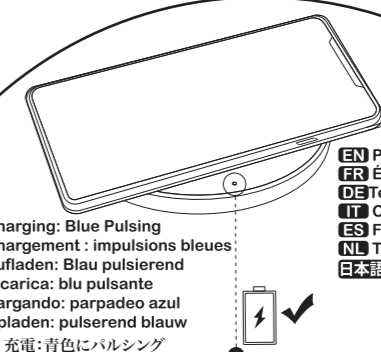

- EN Charging: Blue Pulsing
- FR Chargement : impulsions bleues
- DE Aufladen: Blau pulsierend
- IT Ricarica: blu pulsante
- ES Cargando: parpadeo azul
- NL Opladen: pulserend blauw
- 日本語 充電: 青色にパルスング
- EN Fully Charged: Blue Pulsing
- FR Fully Charged: Blue Pulsing
- DE Vollständig aufgeladen: Blau pulsierend
- IT Completamente carico: blu pulsante
- ES Totalmente cargado: parpadeo azul
- NL Volledig opgeladen: pulserend blauw
- 日本語 充電完了: 青色にパルスング
- EN Standby: Solid Blue
- FR Standby: Solid Blue
- DE Fremdobjekt erkannt: Grün blinkend
- IT Foreign Object Detected: Flashing Green
- ES Mauvais chargeur mural : impulsions vertes
- NL Wrong Wall Charger: Green Pulsing
- 日本語 壁用充電器が間違っています: 緑色にパルスング
- EN Phone Case ≤ 5mm
- FR Étui de Téléphone ≤ 5 mm
- DE Telefon-Hülle ≤ 5 mm
- IT Custodia per telefono ≤ 5 mm
- ES Funda del teléfono ≤ 5 mm
- NL Telefooncase ≤ 5 mm
- 日本語 電話機ケース ≤ 5 mm
- EN Verkeerde oplader: pulserend groen
- FR Mauvais chargeur mural : impulsions vertes
- DE Fremdkörper erkannt: Grün blinkend
- IT Falsches Wandladegerät: Grün pulsierend
- ES Objeto extraño detectado: parpadeo verde
- NL Vreemd voorwerp gedetecteerd: knipperend groen
- 日本語 異物を検出しました: 緑色に点滅