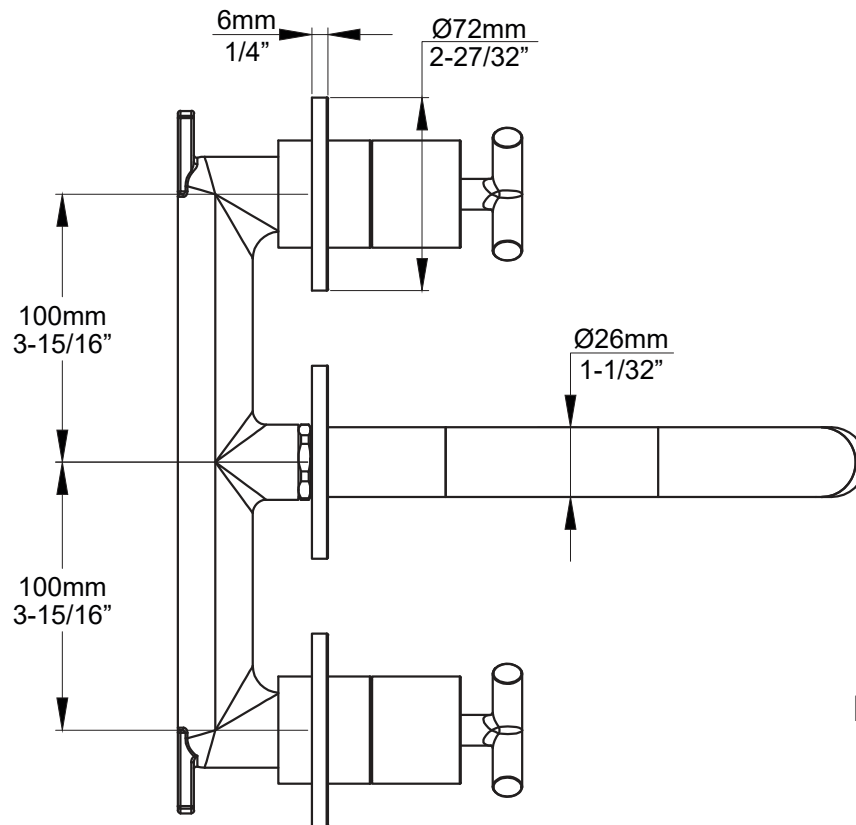

## Features:

- Wall mounted installation
- 2 handles
- Corrosion resistant
- Ceramic cartridge
- Connects with 1/2" hoses
- Flow rate: 1.2 GPM

Manuel d'installation  
Installation manual

\* Ces dimensions de fixations sont en pouce ou en millimètres et peuvent varier de  $\pm 1/4"$  (6 mm). Le dessin n'est pas à l'échelle. Ces dimensions peuvent être changées à la discrétion du fabricant. Aucune responsabilité n'est assumée.

\* All dimensions are in inches or millimeters and may vary from  $\pm 1/4"$  (6 mm). Illustrations are not drawn to scale. Dimensions may be changed at the discretion of the manufacturer. No responsibility is assumed.