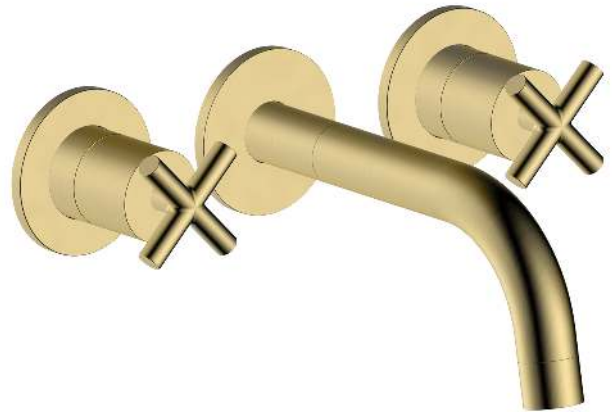

ROYALE-GD

Agua

Robinet de lavabo or brossé mat à 2 poignées
Brushed brass 2 handles wall mounted lavatory faucet

Matériaux:

- Construction en laiton massif
- Fini or brossé

Caractéristiques :

- Installation murale
- 2 poignées
- Résistant à la corrosion
- Cartouche en céramique
- Connexion avec des tuyaux 1/2"
- Débit: 1.2 GPM

Fonctions:

- Système de pression équilibrée

Materials:

- Solid brass construction
- Brushed brass finish

Features:

- Wall mounted installation
- 2 handles
- Corrosion resistant
- Ceramic cartridge
- Connects with 1/2" hoses
- Flow rate: 1.2 GPM

Functions:

- Pressure regulating system

Garanties et certifications:

Le modèle sélectionné satisfait ou dépasse les exigences suivantes: certification CSA (B125.1-18), CUPC (ASME A112.18.1). Cartouche garantie à vie. Fini garanti 15 ans.

Warranty and certifications:

The selected model satisfies or surpasses the following requirements: CSA (B125.1-18) and CUPC (ASME A112.18.1). Life warranty on cartridge, 15-year warranty on the finish.