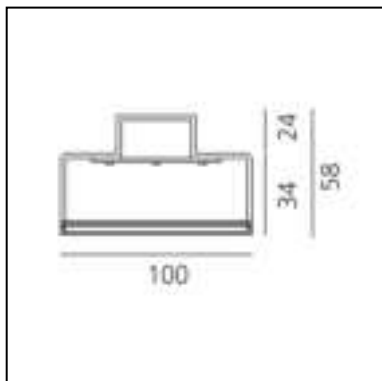

Hoy Linear Stand Alone - Ceiling - Direct Emission - 1154mm - 3000K - Undimmable - Black

Foster + Partners Industrial
Design

CARACTÉRISTIQUES

- Code Produit : **BL40104**
- Couleur: **Black**
- Installation: **Plafonnier**
- Séries: **Architectural Indoor**
- Environnement: **Indoor**
- dessiné par: **Foster + Partners Industrial Design**

DIMENSIONS

- Longueur : **1154 mm**
- Largeur: **100 mm**
- Hauteur: **58 mm**

IP20  

LUMINAIRE

- Watt: **24W**
- Tension: **220-240V**
- Flux Lumineux (lm): **2915lm**
- CCT: **3000K**
- Efficiency: **78%**
- Efficacy: **121.45lm/W**
- CRI: **80**