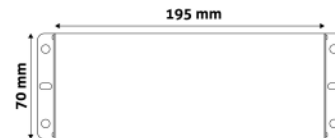

Avide LED Szalag 12V 100W IP67 Slim Tápegység

Termékkód:	ABLSPS12V-100W-IP67-S
Termék honlap:	avidelighting.hu/qr/ABLSPS12V-100W-IP67-S
Adatlap azonosító:	AB-190518
Forgalmazó:	Bramcke Hungary Kft.
Cím:	4031 Debrecen, Kishatár utca 17.

QR kód:

Kiállítás: 2025-08-28

Oldalszám: 2/3

TERMÉKMÉRET

Magasság:	45mm
Szélesség:	70mm
Hosszúság:	

TERMÉKDOBOZ

Vonalkód:	5999097914985
Csomagolás:	1/b 20/k 800/r
Méret:	260mm x 90mm x 57mm
Nettó súly:	152g
Bruttó súly:	200g

KARTON

Vonalkód:	5999097914992
Csomagolás:	1/b 20/k 800/r
Méret:	430mm x 250mm x 340mm
Nettó súly:	3,04kg
Bruttó súly:	4kg

RAKLAP PÉLDA

Magasság:	
Szélesség:	120cm (std Euro pallet)
Mélység:	80cm (std Euro pallet)
Karton / raklap:	40karton/raklap
Karton / sor:	
Nettó súly:	121,6kg
Bruttó súly:	160kg

TERMÉK KÉP

KÖRVONAL