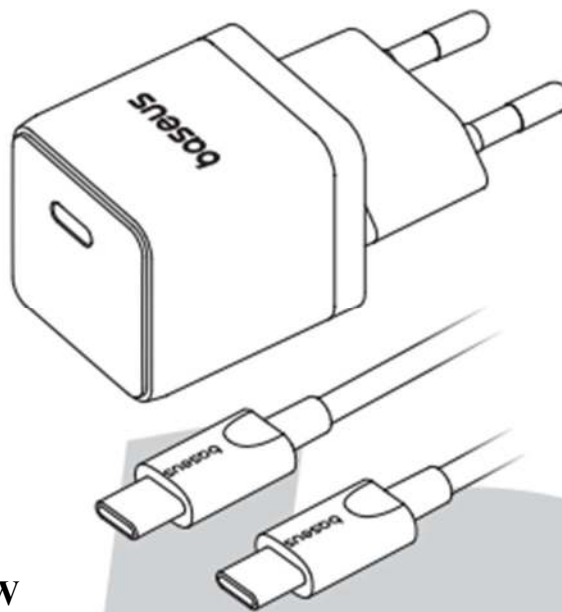

**baseus**

# TRUMPAS PRADŽIOS VADOVAS

---

**Naudojimo instrukcija**

**Baseus Palm**

**Greitasis įkroviklis USB-C 20W**

**Dažnai užduodamus klausimus, išsamias vartotojo instrukcijas ir daugiau informacijos rasite**

<https://www.baseus.com/pages/support-center>