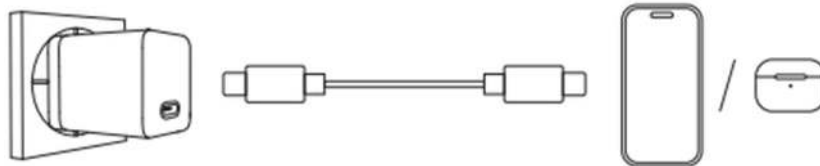

## 3. TECHNINIAI PARAMETRAI

<b>Modelio nr.</b>	CCZC20CE
<b>Įėjimas</b>	AC 100-240V~, 50/60Hz, 0.6A maks.
<b>USB-C išėjimas</b>	5V/3A (15W); 9V/2.22A (20W); 12V/1.67A (20W) maks.
<b>Palaikomi įkrovimo protokolai</b>	Power Delivery (PD 3.0), Quick Charge (QC 3.0), PPS ir kiti
<b>Vidutinis aktyvus efektyvumas</b>	83.46%
<b>Efektyvumas esant mažai apkrovai (10 %)</b>	80.15%
<b>Energijos suvartojimas be apkrovos</b>	0.05W
<b>Darbinė temperatūra</b>	0°C-25°C