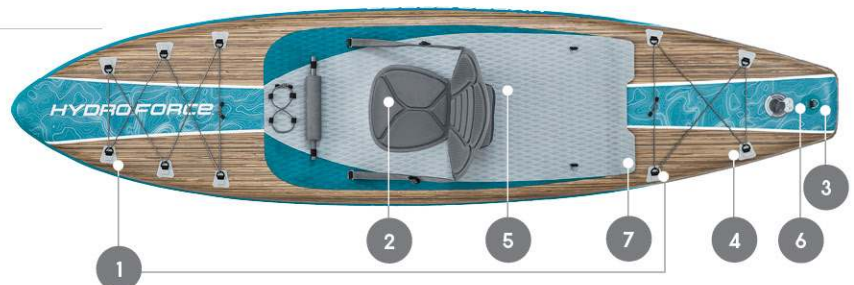

ITEM · ARTICLE · ARTÍCULO · ARTIKEL · ARTIKEL · PRODOTTO · ARTYKUL

6532E

↔ 335 m x 84 x 15cm - 11' x 33" x 6"

🕒 FREESOUL ELITE™ 11' 2-IN-1 STAND-UP PADDLEBOARD & KAYAK SET

🏞️ RECREATIONAL ELITE

📦 17.22kg - 37.97lbs

ELASTIC ROPE
Élastique de rangement
Cuerda elástica
Elastisches Seil
Elastisch touw
Corda elastica
Elastyczna linka

HANDLE
Poignée
Manija
Tragegriff
Hendel
Maniglia
Uchwyt

STEEL RING
Anneau en acier
Anillo de acero
Stahling
Stalen ring
Anello in acciaio
Stalowy pierścień

3 REMOVABLE FINS
3 Ailerons amovibles
3 Al letas extraíbles
3 Abnehmbare Lamellen
3 Verwijderbare vinnen
3 Pinne rimovibili
3 Zdejmowane pletwy

NON-SLIP TRACTION PAD
Surface de traction antidérapante
Almohadilla de tracción antideslizante
Anti-Rutsch-Belag
Antislip tractiekussen
Cuscinetto di trazione antiscivolo
Podkładka antypoślizgowa