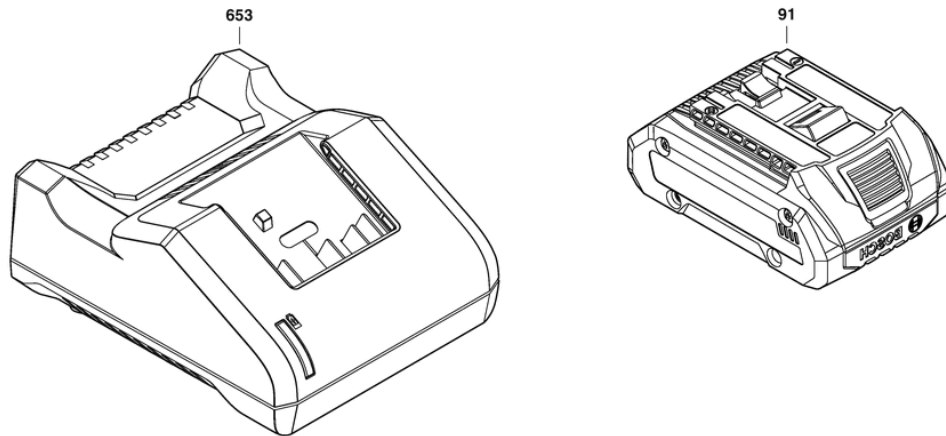

Spare parts list

Item	Part Number	Description
1	1 605 806 6X1	Housing
3	1 619 PS1 172	Stator
4	1 619 PS1 173	Electronics Module
6	1 619 PS1 174	Changeover Lever
6	1 619 PS1 175	Lens
7	1 619 PS1 181	Lens
9	1 601 11C 6A3	Manufacturer's nameplate
25	1 619 PS1 119	Keyless Chuck
32	1 600 A02 477	Switchover Unit
42	1 619 PS1 184	Sticker
45	1 600 A03 BG1	Gear Box
50	1 619 PS1 182	Keyboard
70	1 609 280 477	Compression Spring
101	2 609 110 353	Torx Oval-Head Screw
107	2 603 421 229	Countersunk-Head Screw M6X23 LEFTHAND THREADS
652/1	2 609 111 584	Clip
652/2	2 609 110 834	Screw
802	1 619 PS1 120	Motor Spare Parts Set
808	1 601 11A D64	Nameplate
91	1 607 A35 0MA	Battery Pack GBA 18V 2.0AH
91	1 617 S02 0T2	Battery Pack
653	2 607 226 251	Fast Charger EU GAL 18V-40, 230V/10,8V – 18V
653	2 607 226 281	Fast Charger EU GAL 18V-20 220V-240V 12V-18V 2A

Illustration - Type - E

3 601 JN3 180
Stand }
Issue } 24-07-12 **Fig. /Abb. 2**

Änderungen vorbehalten
Modifications reserved
Modifications réservées
Salvo modificaciones