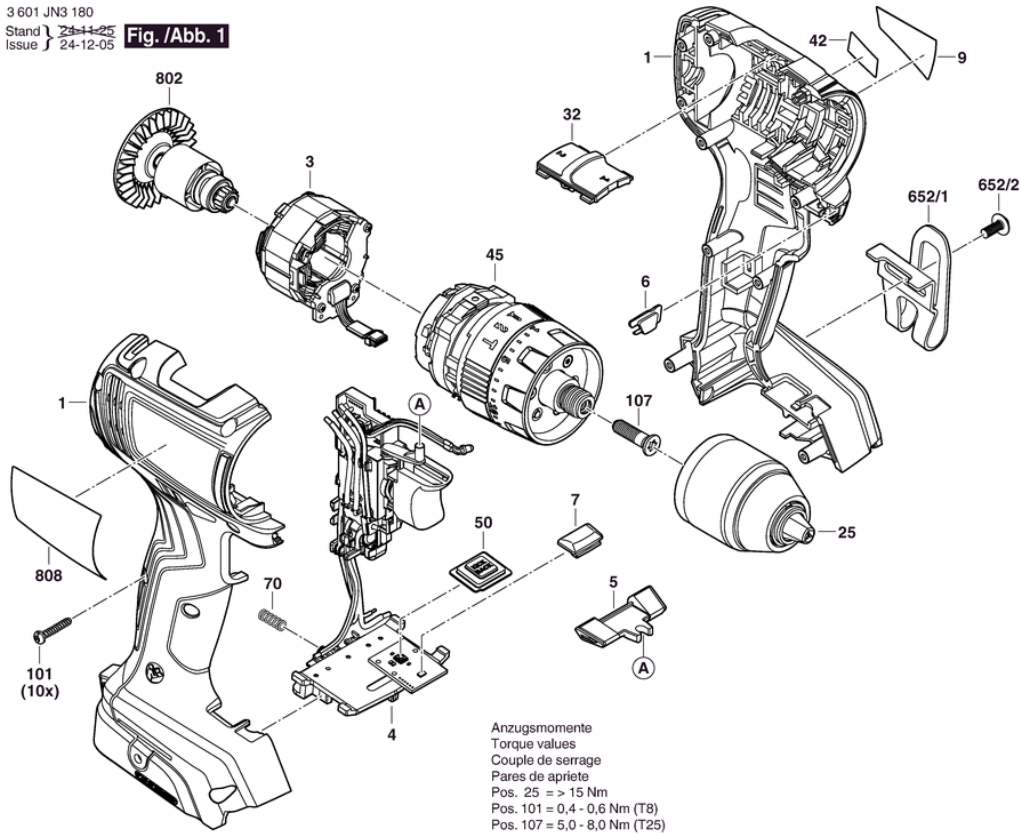

BOSCH

Cordl Perc Screwdr

GSB 18V-65 | 3 601 JN3 100

Table of Content

Spare parts list.....	2
Illustration - Type.....	3

Illustration - Type - E

3 601 JN3 180
 Stand } ~~24-11-25~~
 Issue } 24-12-05

Fig. /Abb. 1

Spare parts list

Item	Part Number	Description
1	1 605 806 6X1	Housing
3	1 619 PS1 172	Stator
4	1 619 PS1 173	Electronics Module
6	1 619 PS1 174	Changeover Lever
6	1 619 PS1 175	Lens
7	1 619 PS1 181	Lens
9	1 601 11C 6A3	Manufacturer's nameplate
25	1 619 PS1 119	Keyless Chuck
32	1 600 A02 477	Switchover Unit
42	1 619 PS1 184	Sticker
45	1 600 A03 BG1	Gear Box
50	1 619 PS1 182	Keyboard
70	1 609 280 477	Compression Spring
101	2 609 110 353	Torx Oval-Head Screw
107	2 603 421 229	Countersunk-Head Screw M6X23 LEFTHAND THREADS
652/1	2 609 111 584	Clip
652/2	2 609 110 834	Screw
802	1 619 PS1 120	Motor Spare Parts Set
808	1 601 11A D64	Nameplate
91	1 607 A35 0MA	Battery Pack GBA 18V 2.0AH
91	1 617 S02 0T2	Battery Pack
653	2 607 226 251	Fast Charger EU GAL 18V-40, 230V/10,8V – 18V
653	2 607 226 281	Fast Charger EU GAL 18V-20 220V-240V 12V-18V 2A