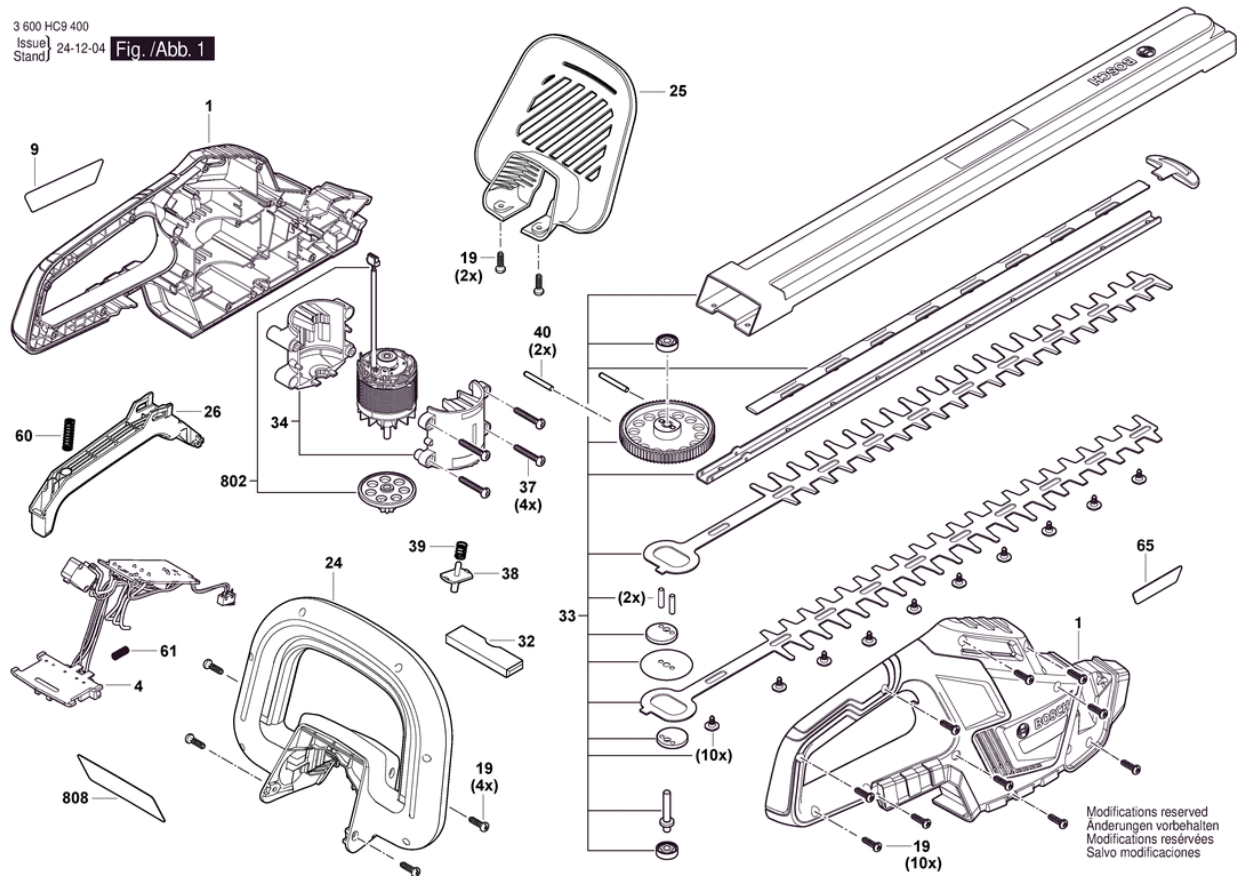

BOSCH

Taille-Haie

GHE 18V-50 (II) | 3 600 HC9 600

Table des matières

Vue éclatée.....2

Vue éclatée - E

Vue éclatée - E

3 600 HC9 400
 Issue | 24-12-04
 Stand | **Fig. /Abb. 2**