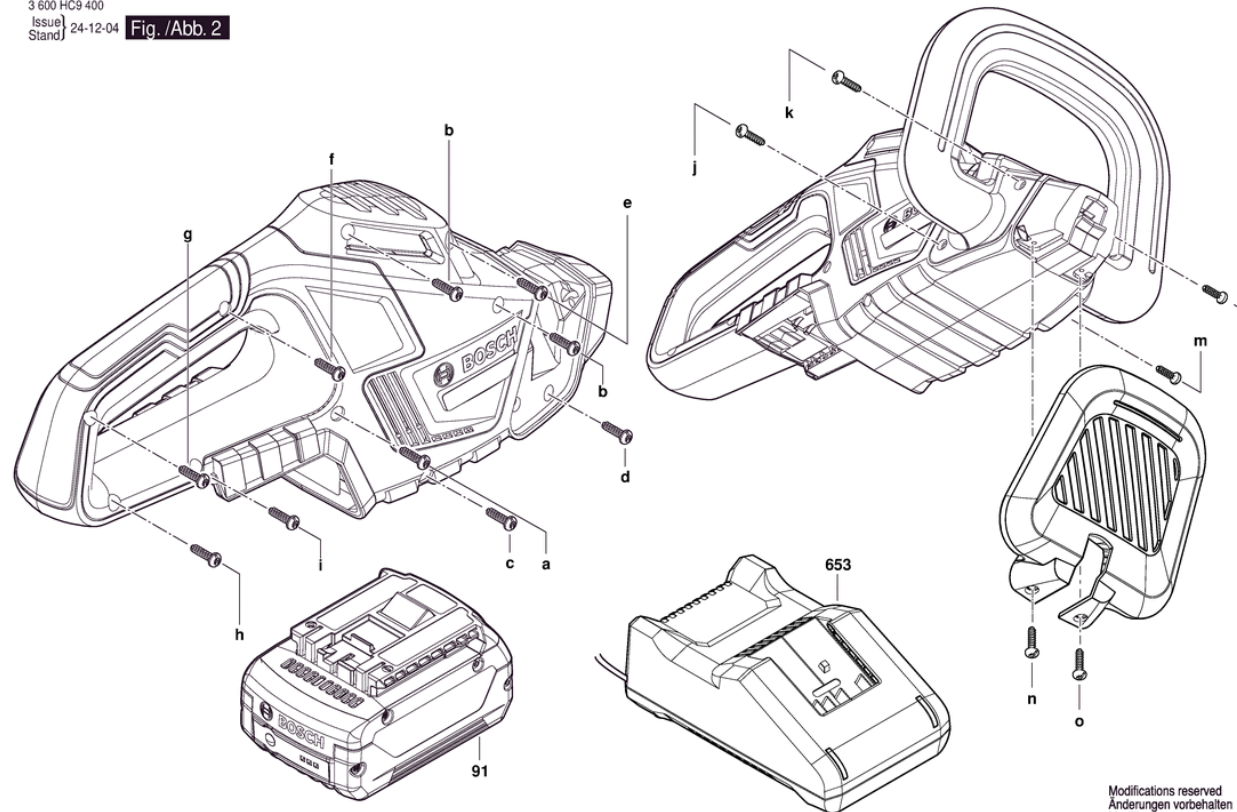

Vue éclatée - E

3 600 HC9 400
Issue | 24-12-04
Stand | **Fig. /Abb. 2**