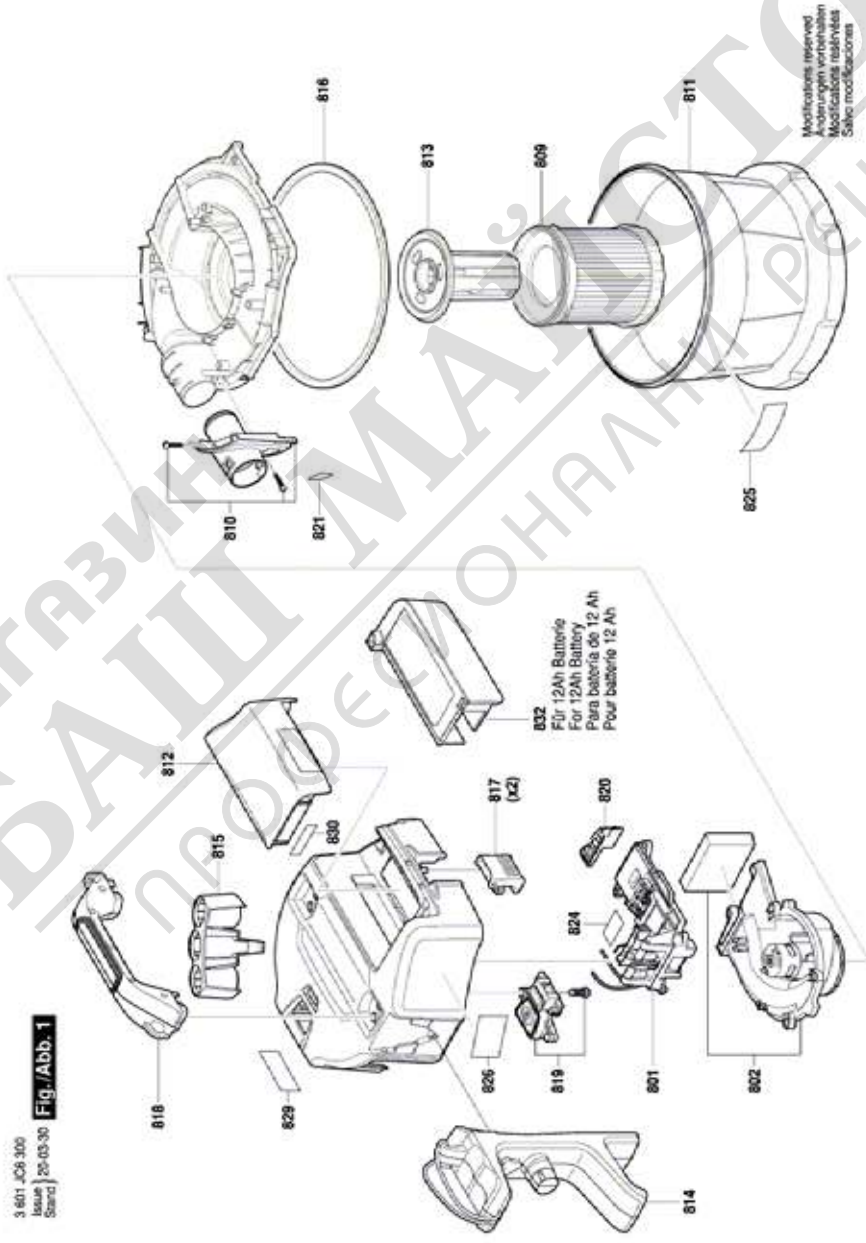

BOSCH

Акумулат. прахосмукачка

GAS 18V-10L | 3 601 JC6 300

Table of Content

Списък на резервните части.....	2
Изображение - модел	3

МАГАЗИН
БАШ МАЙСТОРА
ПРОФЕСИОНАЛНИ РЕШЕНИЯ

Списък на резервните части

Артикул	Каталожен номер	Описание	Изображение	Цена	Количество	Ценова група
801	1 600 A01 1G2	СЕТ- КЛЮЧ + ЕЛЕКТРО	1		1	39
802	1 600 A01 1S9	К-Т ЧАСТИ МОТОР	1		1	40
809	1 600 A01 1RT	ФИЛТЪР	1		1	33
810	1 600 A01 1RU	Съед. тръба маркуч	1		1	
811	1 605 411 01H	ПРАХОУЛОВИТЕЛ	1		1	34
812	1 600 A01 1S7	КОРПУС НА БАТЕРИЯ	1		1	21
813	1 600 A01 1RW	ПОПЛАВЪК	1		1	
814	1 600 A01 1RX	ДЪРЖАЧ НА МАРКУЧ	1		1	26
815	1 600 A01 1S8	ДЪРЖАЧ НА МАРКУЧ	1		1	19
816	1 600 A01 1RY	УПЛЪТНЕНИЕ	1		1	21
817	1 600 A01 1RZ	ЗАХВАЩАЩ МЕХАНИЗЪМ	1		2	24
818	1 605 132 17B	РЪКОХВАТКА	1		1	20
819	1 600 A01 268	КАПАК НА КЛЮЧ	1		1	19
820	1 600 A01 2YT	Ausrückbolzen	1		1	15
821	1 601 11A 5BE	ТАБЕЛКА	1		1	13
824	1 601 11C 299	ПЛАТКА	1		1	13
825	1 601 11C 21W	ПЛАТКА	1		1	13
829	1 601 11C 21T	ТАБЕЛКА	1		1	13
830	1 601 11C 21G	ТАБЕЛКА	1		1	13
832	1 600 A01 U4W	КОРПУС НА БАТЕРИЯ	1		1	14
91/1	2 607 225 921	ЗАРЯДНО EU GAL 1880 CV 230/14,4-18V	2		1	49
91/2	2 607 337 069	БАТЕРИЯ BBS MR, 18V, 5,0 Ah 48 S	2		1	48
650	1 619 PA7 326	АДАПТЕР	2		1	18
655	1 600 A01 T4C	ДЮЗА	2		1	23
660	1 600 A01 T4A	РЕМЪК	2		1	27
661	1 600 A01 T49	ВИТЛО	2		1	25
803	1 600 A01 1RL	МАРКУЧ	2		1	34
804	1 600 A01 1RM	ПРИТЯГАЩ ПРЪСТЕН 2 БРОЯ	2		2	12
805	1 600 A01 1RN	ЪГЛОВО ЗВЕНО	2		1	17
806	1 600 A01 1RP	ДЮЗА	2		3	27
807	1 600 A01 1RR	ДЮЗА	2		1	20
808	1 600 A01 1RS	ДЮЗА	2		1	
831	1 600 A01 V56	КОМПЛЕКТ ЧАСТИ	2		1	39

* Препоръчителна цена на дребно без ДДС.

Изображение - модел - E

Изображение - модел - E