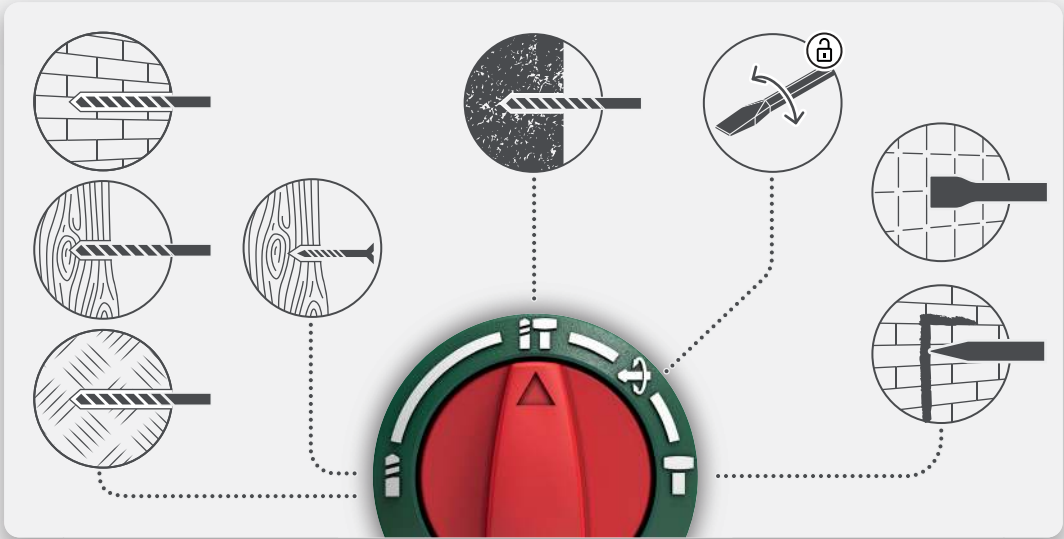

BOSCH

UniversalHammer 18V

Robert Bosch Power Tools GmbH
70538 Stuttgart
GERMANY

www.bosch-pt.com

1 600 A02 A00

(2022.03)

 ALL 18V ALLIANCE						
≤ 3.0 Ah 						
≥ 4.0 Ah 