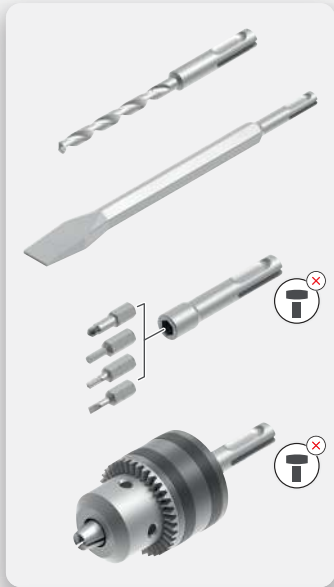

BOSCH

UniversalHammer 18V

Robert Bosch Power Tools GmbH
70538 Stuttgart
GERMANY

www.bosch-pt.com

1 600 A02 A00

(2022.03)

 ALL 18V ALLIANCE						
≤ 3.0 Ah 						
≥ 4.0 Ah 