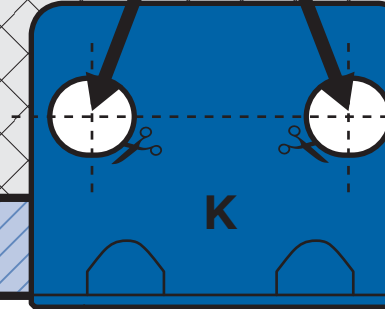

Bose Soundbar 500/Bose Smart Soundbar 300

Bose Soundbar 700/SoundTouch 300

9.37" | 238mm

15.91" | 404mm

A

TEMPLATE
 SKABELON
 SCHABLONE
 SJABLON
 PLANTILLA
 MALLI
 GABARIT
 DIMA
 SABLON
 MAL
 SZABLON
 GABARITO
 MALL
 模板
 留音尺
 範本
 テンプレート
 模板