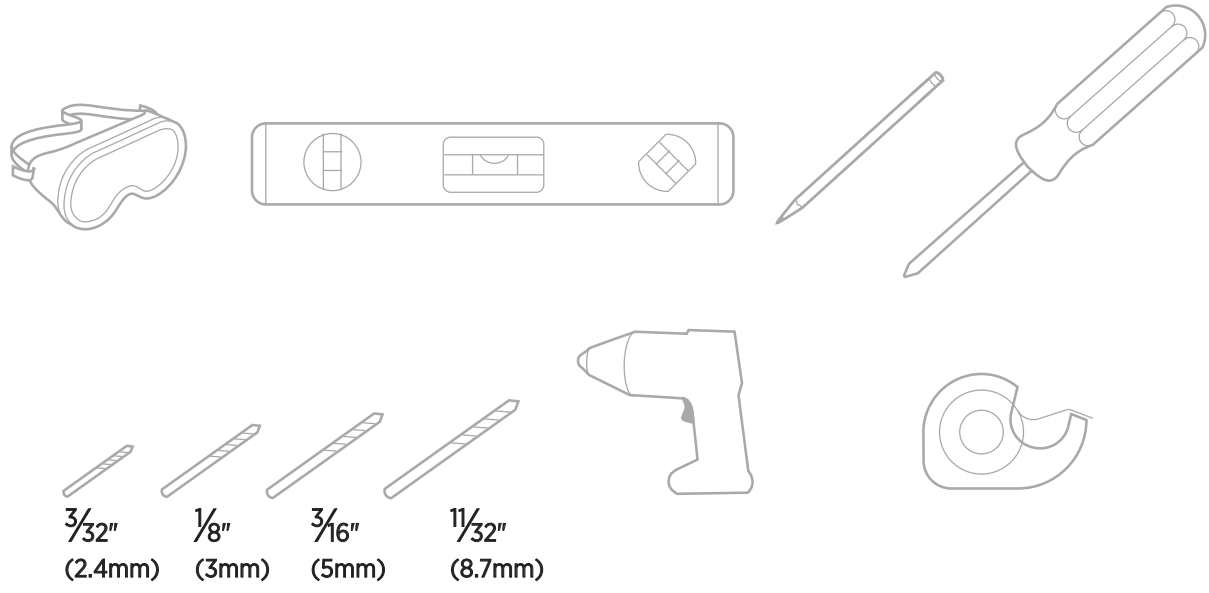

- **B (2)**
- **C (2)**
- **D (4)**
- **E (4)**
- **F**
- **G (2)**