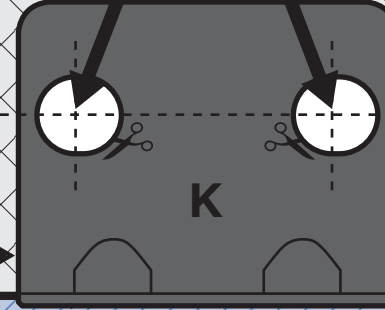

Bose Soundbar 500/Bose Smart Soundbar 300

Bose Soundbar 700/SoundTouch 300

9.37" | 238mm

15.91" | 404mm

A

TEMPLATE
 SKABELON
 SCHABLONE
 SJABLON
 PLANTILLA
 MALLI
 GABARIT
 DIMA
 SABLON
 MAL
 SZABLON
 GABARITO
 MALL
 模板
 留音尺
 範本
 テンプレート
 模板