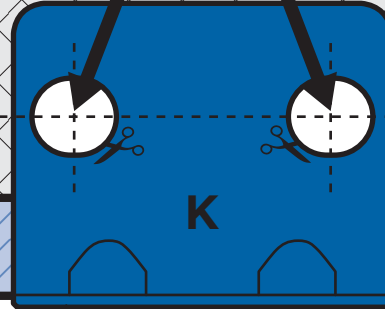

Bose Soundbar 500/Bose Smart Soundbar 300

Bose Soundbar 700/SoundTouch 300

9.37" | 238mm

15.91" | 404mm

A

TEMPLATE
 SKABELON
 SCHABLONE
 SJABLON
 PLANTILLA
 MALLI
 GABARIT
 DIMA
 SABLON
 MAL
 SZABLON
 GABARITO
 MALL
 模板
 留音尺
 範本
 テンプレート
 模板