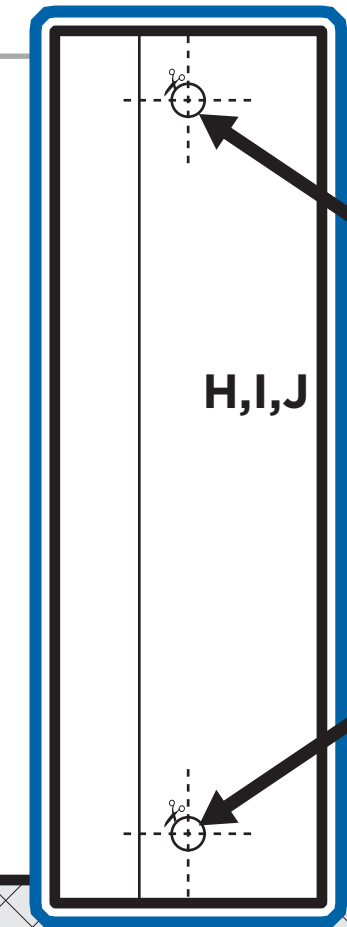

TV

H,I,J

Bose Soundbar 700
SoundTouch 300

Bose Soundbar 500
Bose Smart Soundbar 300

Bose Soundbar 500
Bose Smart Soundbar 300
Bose Soundbar 700
SoundTouch 300

Bose Soundbar 500
Bose Smart Soundbar 300

Bose Soundbar 700
SoundTouch 300

Bose Soundbar 500/Bose Smart Soundbar 300

Bose Soundbar 700/SoundTouch 300

9.37" | 238mm

15.91" | 404mm

A

TEMPLATE
SKABELON
SCHABLONE
SJABLON
PLANTILLA
MALLI
GABARIT
DIMA
SABLON
MAL
SZABLON
GABARITO
MALL
模板
留音尺
範本
テンプレート
模板