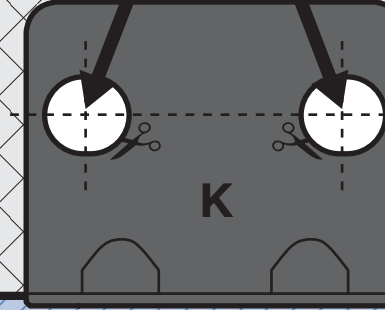

Bose Soundbar 500/Bose Smart Soundbar 300

Bose Soundbar 700/SoundTouch 300

9.37" | 238mm

15.91" | 404mm

A

TEMPLATE
 SKABELON
 SCHABLONE
 SJABLON
 PLANTILLA
 MALLI
 GABARIT
 DIMA
 SABLON
 MAL
 SZABLON
 GABARITO
 MALL
 模板
 留音尺
 範本
 テンプレート
 模板