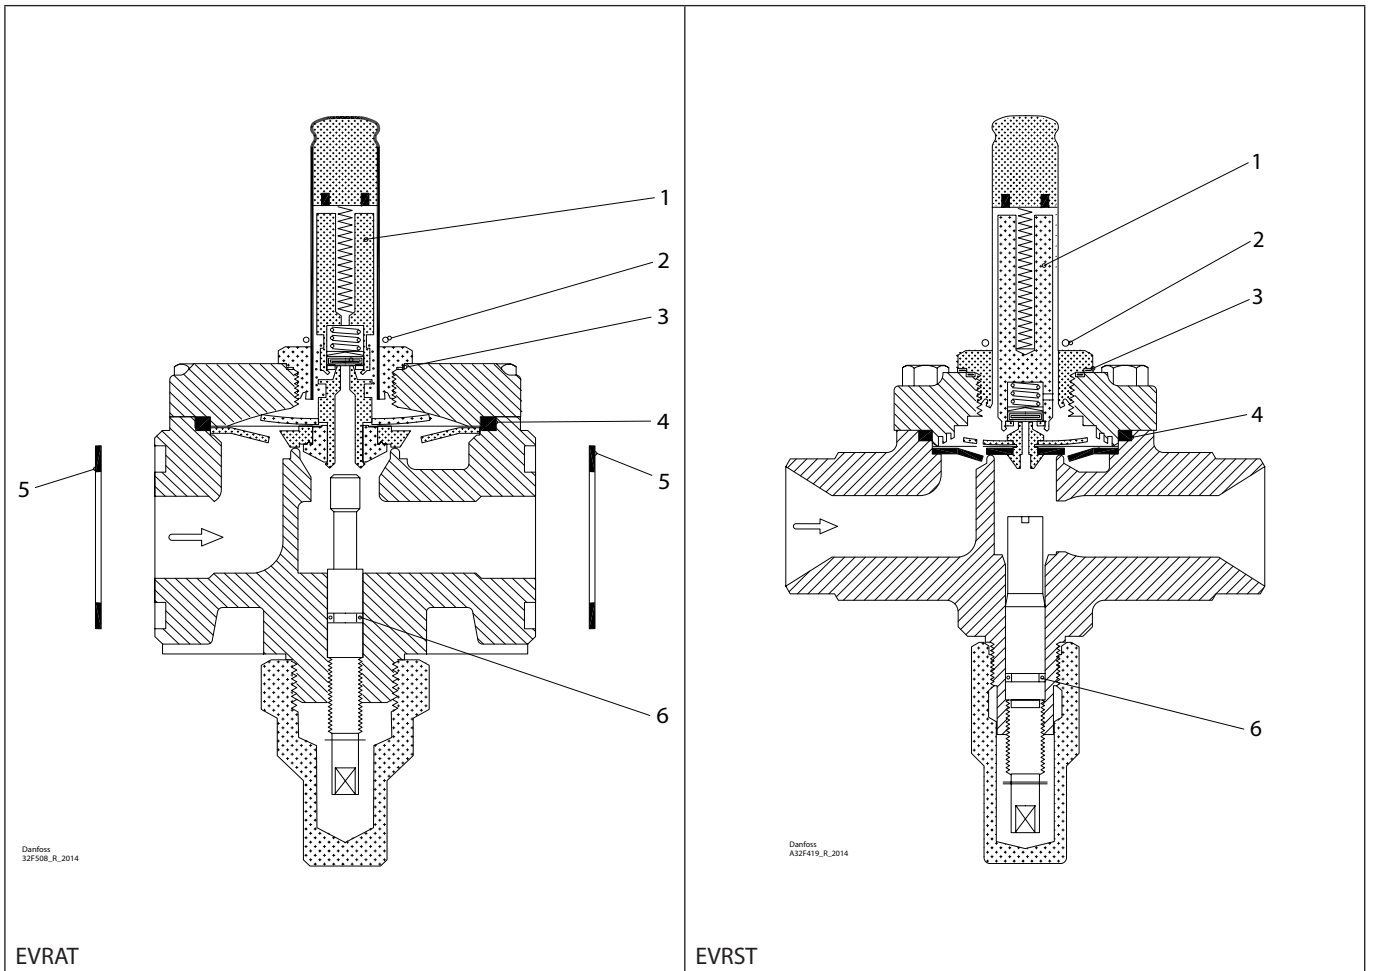

Installation guide – Spare parts and accessories

Repair kit | Code number 032F2344  
EVRAT and EVRST, size 15

<p><b>1</b></p> <p>Ø31 mm Ø1.22"</p> <p>Total no. = 1</p>	<p><b>2</b></p> <p>Ø14 mm Ø0.56"</p> <p>Total no. = 1</p>	<p><b>3</b></p> <p>Ø27 mm Ø1.04"</p> <p>Total no. = 1</p>	<p><b>4</b></p> <p>Ø49 mm Ø1.92"</p> <p>Ø32 mm Ø1.26"</p> <p>Total no. = 1</p>	<p><b>5</b></p> <p>Ø32 mm Ø1.26"</p> <p>Total no. = 2</p>
<p><b>6</b></p> <p>Ø5 mm Ø0.2"</p> <p>Total no. = 1</p>				