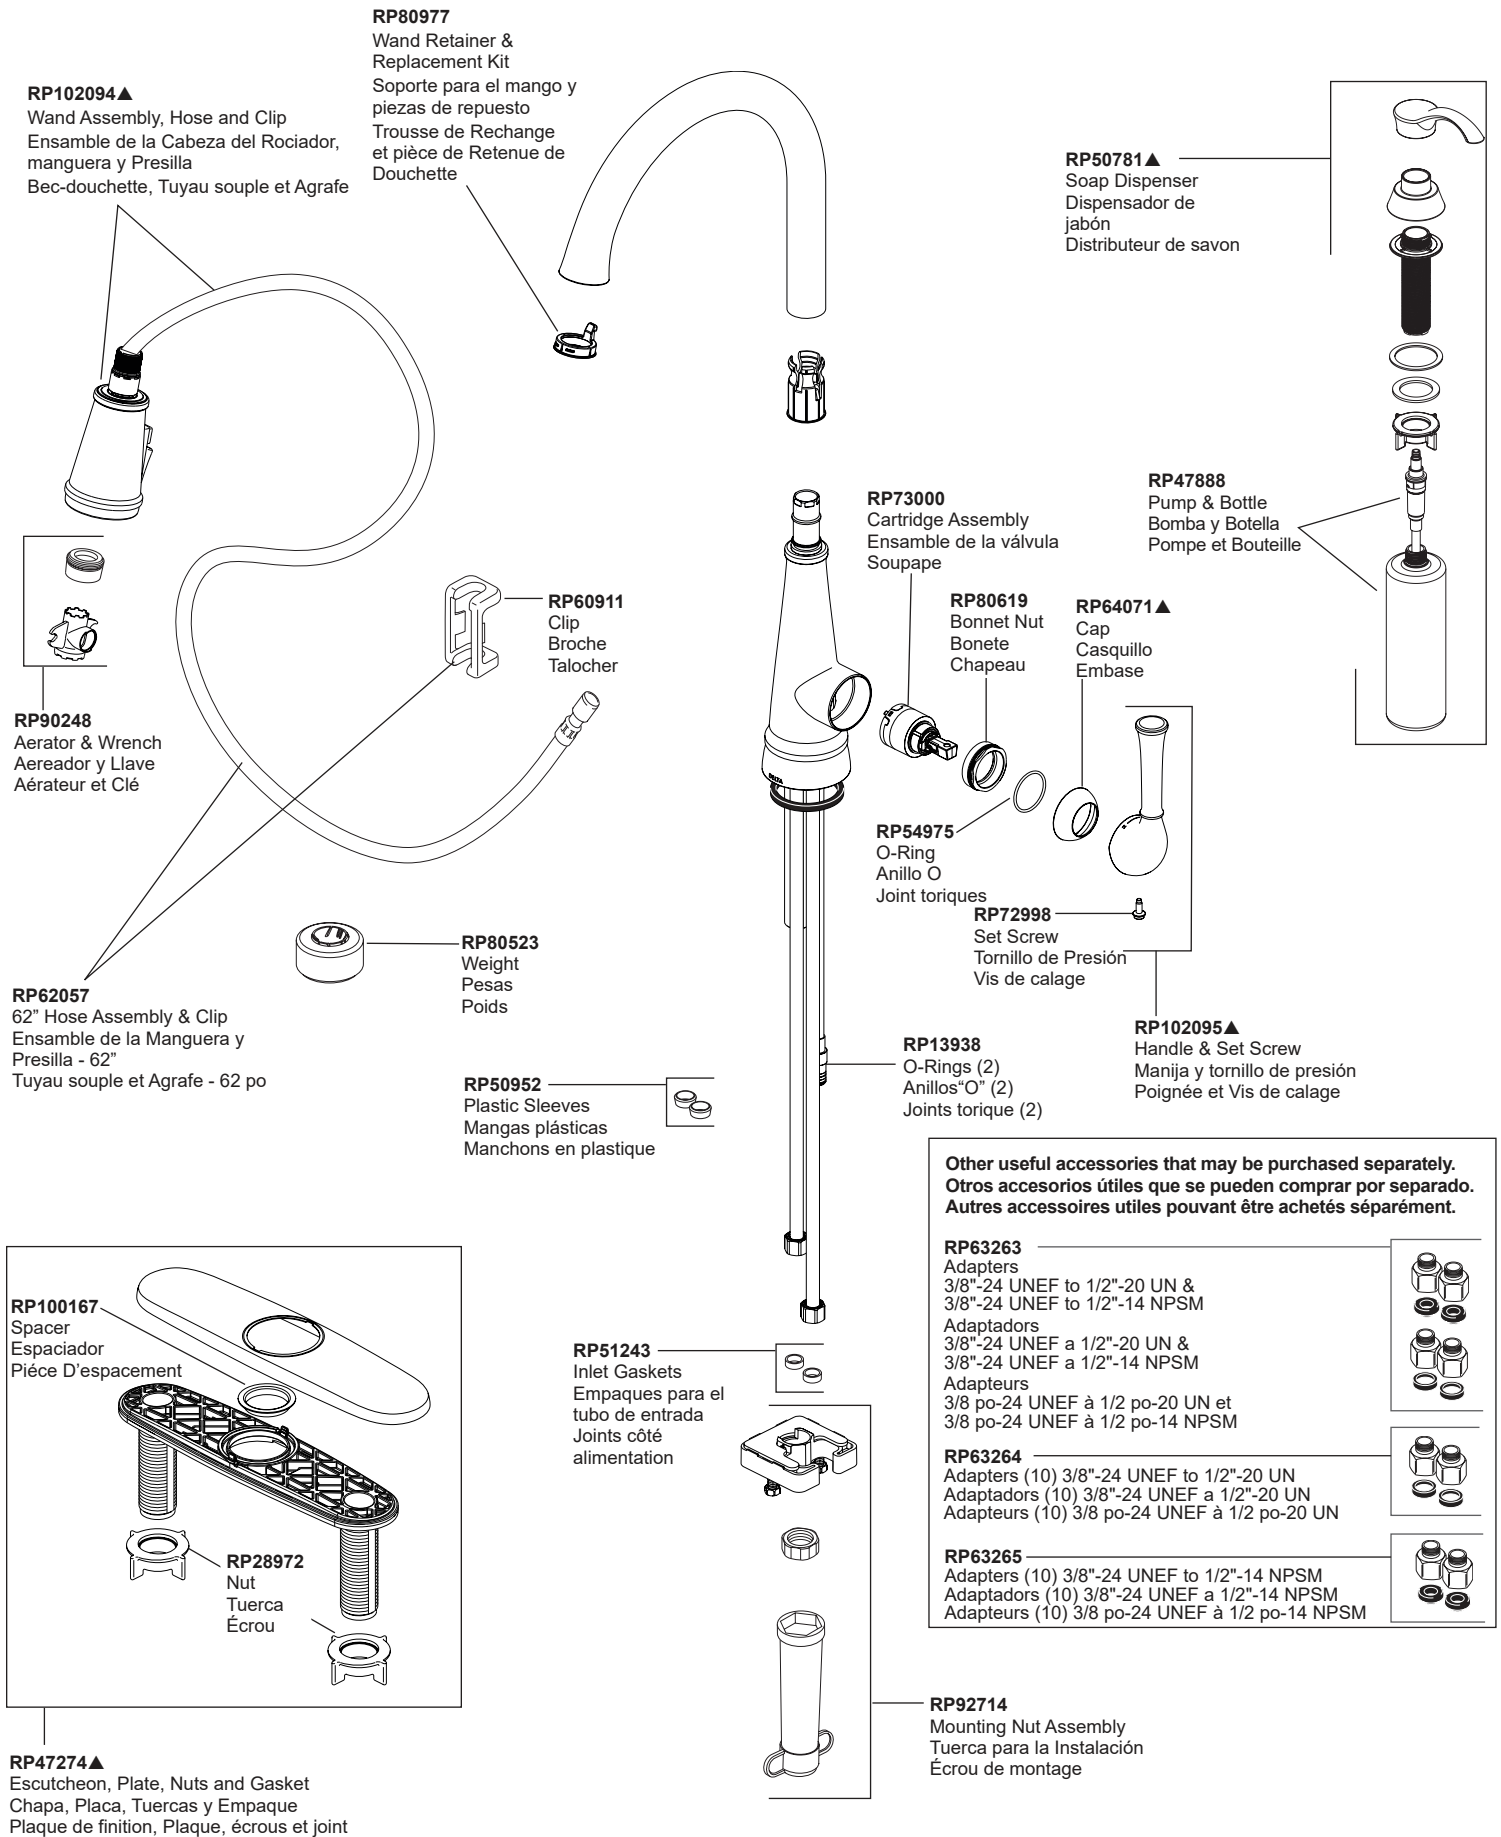

Model / Modelo / Modèle
19814Z-SD-DST

Other useful accessories that may be purchased separately.
Otros accesorios útiles que se pueden comprar por separado.
Autres accessoires utiles pouvant être achetés séparément.

- RP63263**
Adapters
3/8"-24 UNEF to 1/2"-20 UN &
3/8"-24 UNEF to 1/2"-14 NPSM
- RP63264**
Adapters (10) 3/8"-24 UNEF to 1/2"-20 UN
Adaptadors (10) 3/8"-24 UNEF a 1/2"-20 UN
Adaptateurs (10) 3/8 po-24 UNEF à 1/2 po-20 UN
- RP63265**
Adapters (10) 3/8"-24 UNEF to 1/2"-14 NPSM
Adaptadors (10) 3/8"-24 UNEF a 1/2"-14 NPSM
Adaptateurs (10) 3/8 po-24 UNEF à 1/2 po-14 NPSM