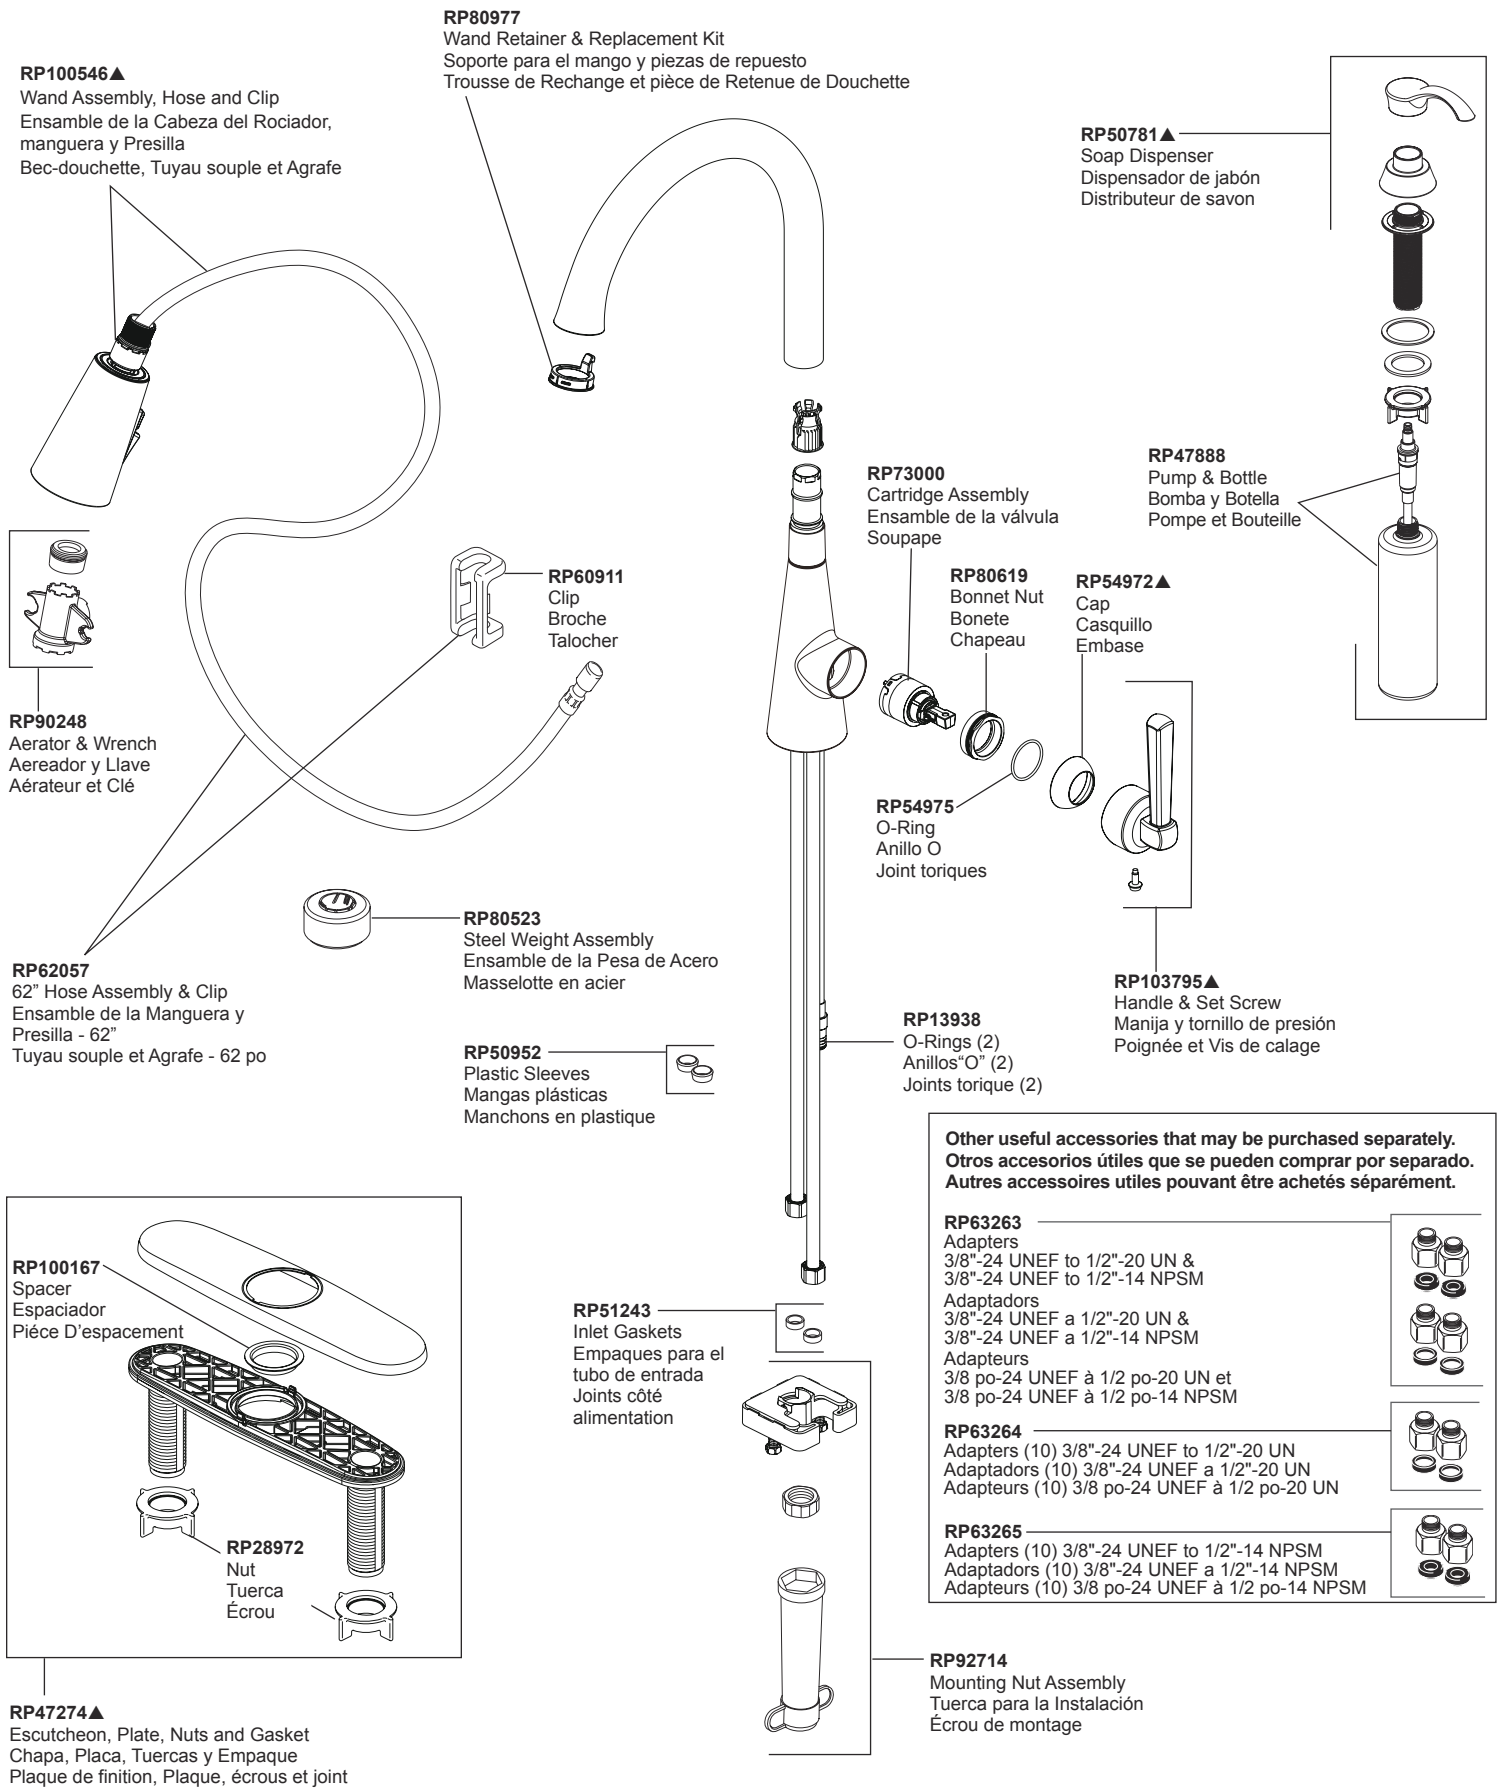

Model / Modelo / Modèle 19893Z-SD-DST

▲Specify Finish / Especificue el Acabado / Précisez le Fini