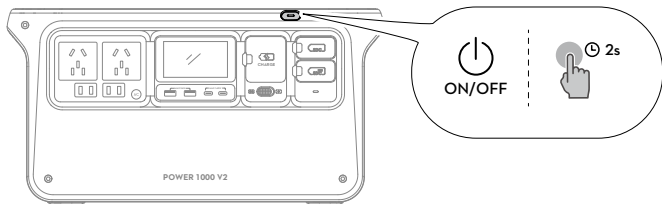

dji POWER 1000 V2

Quick Start Guide

快速入门指南

クイックスタートガイド

v1.0

DJI Home App

<https://s.dji.com/guide110>

1