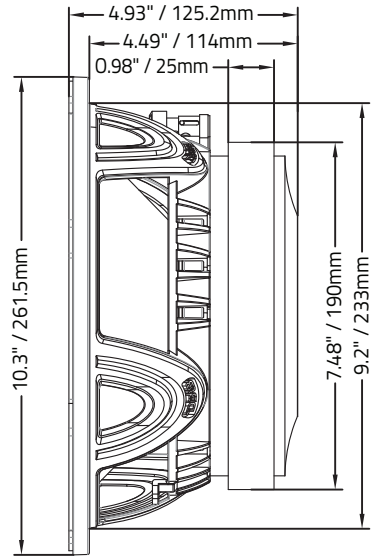

WARRANTY

Please visit our website DS18.com for more information on our warranty policy.

We reserve the right to change products and specifications at any time without notice. Images may or may not include optional equipment.

GARANTÍA

Visita nuestra página web DS18.com para obtener más información sobre nuestra garantía.

Nos reservamos el derecho de cambiar productos y especificaciones en cualquier momento sin previo aviso. Las imágenes pueden incluir o no equipo opcional.

WARNING:
Cancer and Reproductive Harm.
www.P65Warning.ca.gov

ADVERTENCIA:
Cáncer y Daño Reproductivo.
www.P65Warning.ca.gov