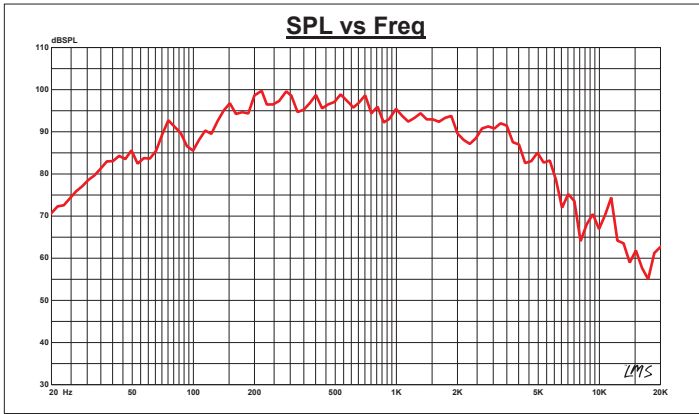

MEASUREMENTS / MEDIDAS: