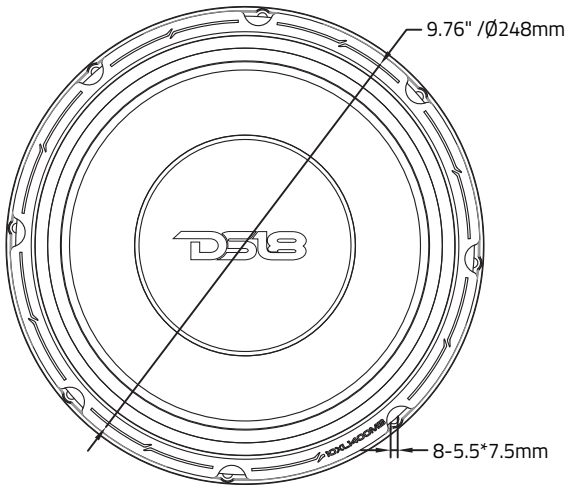

WARRANTY

Please visit our website DS18.com for more information on our warranty policy.

We reserve the right to change products and specifications at any time without notice. Images may or may not include optional equipment.

GARANTÍA

Visita nuestra página web DS18.com para obtener más información sobre nuestra garantía.

Nos reservamos el derecho de cambiar productos y especificaciones en cualquier momento sin previo aviso. Las imágenes pueden incluir o no equipo opcional.

WARNING:
Cancer and Reproductive Harm.
www.P65Warning.ca.gov

ADVERTENCIA:
Cáncer y Daño Reproductivo.
www.P65Warning.ca.gov