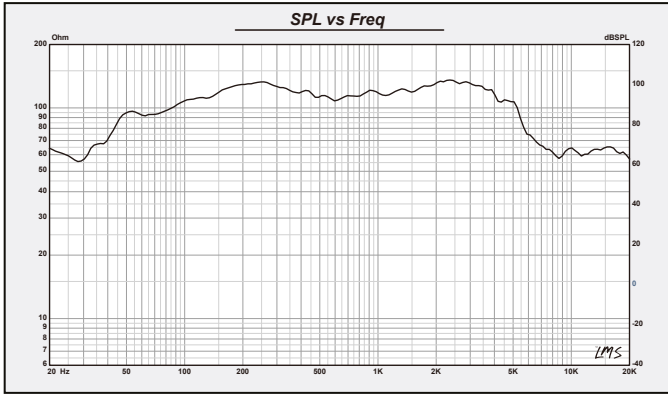

MEASUREMENTS / MEDIDAS:

WARRANTY

Please visit our website DS18.com for more information on our warranty policy.

We reserve the right to change products and specifications at any time without notice. Images may or may not include optional equipment.

GARANTÍA

Visita nuestra página web DS18.com para obtener más información sobre nuestra garantía.

Nos reservamos el derecho de cambiar productos y especificaciones en cualquier momento sin previo aviso. Las imágenes pueden incluir o no equipo opcional.

WARNING:

Cancer and Reproductive Harm.
www.P65Warning.ca.gov

ADVERTENCIA:

Cáncer y Daño Reproductivo.
www.P65Warning.ca.gov