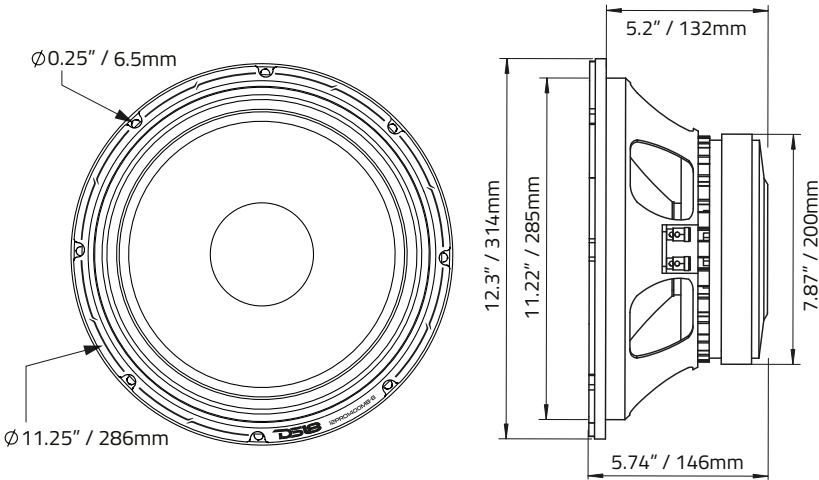

MEASUREMENTS / MEDIDAS:

WARRANTY

Please visit our website DS18.com for more information on our warranty policy.

We reserve the right to change products and specifications at any time without notice. Images may or may not include optional equipment.

GARANTÍA

Visita nuestra página web DS18.com para obtener más información sobre nuestra garantía.

Nos reservamos el derecho de cambiar productos y especificaciones en cualquier momento sin previo aviso. Las imágenes pueden incluir o no equipo opcional.

WARNING:

Cancer and Reproductive Harm.
www.P65Warning.ca.gov

ADVERTENCIA:

Cáncer y Daño Reproductivo.
www.P65Warning.ca.gov