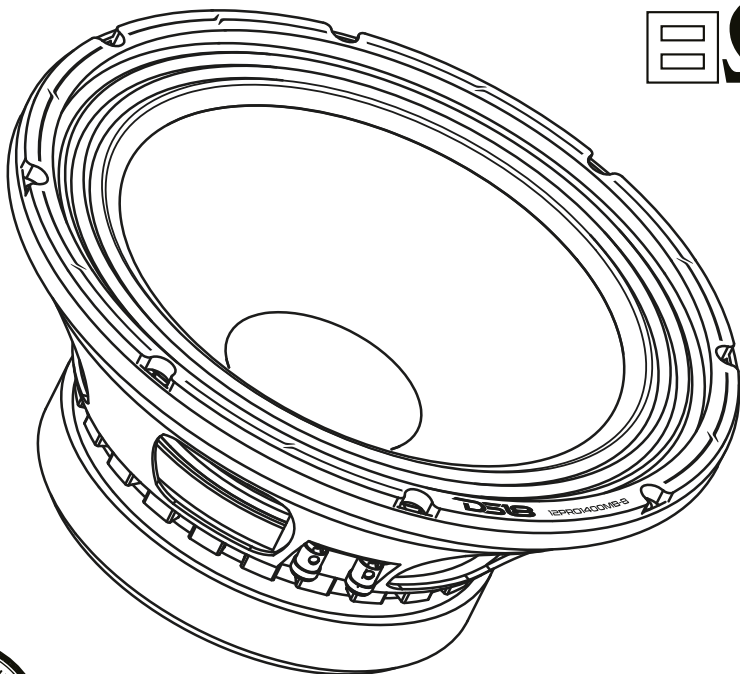

DS18®

OWNER'S MANUAL
MANUAL DE USUARIO

12PRO1400MB-8

12" PROFESSIONAL MID-BASS
LOUDSPEAKER WITH 3" ISV VOICE COIL

ALTAVOZ MEDIO BAJO PROFESIONAL
DE 12" CON BOBINA ISV DE 3"

ENGLISH | ESPAÑOL