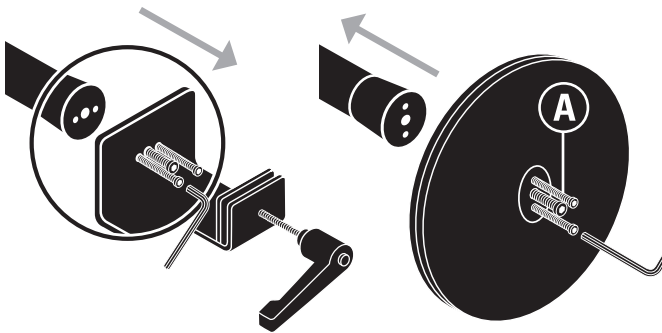

∅ ca. 26 cm / 10.25 in

ca. 4,8 kg / 10.6 lbs

Do not overtighten.

Ne pas serrer de façon excessive.

Nicht zu fest anziehen.

Tipping! Ensure that the product is stable and the load is not too heavy. Special caution is advised when using the Flex Arm Kit.

Attention ! Assurez-vous que le produit est stable et que la charge n'est pas trop lourde. Des précautions doivent être prises lors de l'utilisation de **Flex Arm Kit**.

Kippgefahr! Achte auf stabilen Stand des Produktes und stelle sicher das die verwendete Last nicht zu schwer ist. Besondere Vorsicht gilt bei Verwendung des **Flex Arm Kits**.