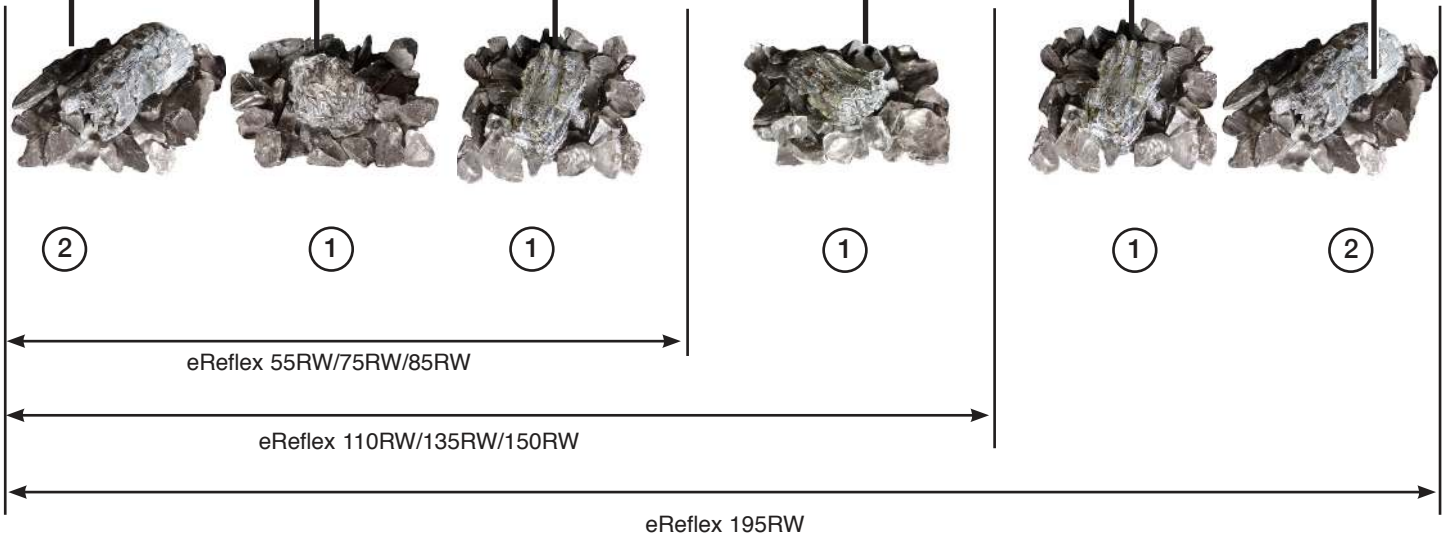

eReflex

LED Electric Fire Range with Thermostatic Remote Control

LOG LAYOUT INSTRUCTIONS

LOG SET

1	2	3	4	5	6	7	8	9	10	11
										
55RW	55RW	55RW	-	-	-	-	-	-	-	-
75RW	75RW	75RW	75RW	-	-	-	-	-	-	-
85RW	85RW	85RW	85RW	85RW	-	-	-	-	-	-
110RW	110RW	110RW	110RW	110RW	110RW	110RW	-	-	-	-
135RW	135RW	135RW	135RW	135RW	135RW	135RW	135RW	-	-	-
150RW	150RW	150RW	150RW	150RW	150RW	150RW	150RW	150RW	-	-
195RW	195RW	195RW	195RW	195RW	195RW	195RW	195RW	195RW	195RW	195RW

LARGE GLASS EMBERS

①

②

	1	2
eReflex 55RW	x2	x1
eReflex 75RW	x2	x1
eReflex 85RW	x2	x1
eReflex 110RW	x3	x1
eReflex 135RW	x3	x1
eReflex 150RW	x3	x1
eReflex 195RW	x4	x2

LOG LAYOUT

eReflex 195RW

eReflex 150RW

eReflex 135RW