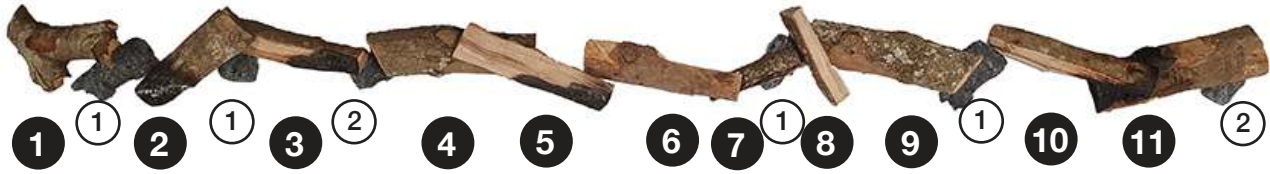

eReflex

LED Electric Fire Range with Thermostatic Remote Control

LOG LAYOUT INSTRUCTIONS

LOG SET

1	2	3	4	5	6	7	8	9	10	11
										
55RW	55RW	55RW	-	-	-	-	-	-	-	-
75RW	75RW	75RW	75RW	-	-	-	-	-	-	-
85RW	85RW	85RW	85RW	85RW	-	-	-	-	-	-
110RW	110RW	110RW	110RW	110RW	110RW	110RW	-	-	-	-
135RW	135RW	135RW	135RW	135RW	135RW	135RW	135RW	-	-	-
150RW	150RW	150RW	150RW	150RW	150RW	150RW	150RW	150RW	-	-
195RW	195RW	195RW	195RW	195RW	195RW	195RW	195RW	195RW	195RW	195RW

LARGE GLASS EMBERS

①

②

	1	2
eReflex 55RW	x2	x1
eReflex 75RW	x2	x1
eReflex 85RW	x2	x1
eReflex 110RW	x3	x1
eReflex 135RW	x3	x1
eReflex 150RW	x3	x1
eReflex 195RW	x4	x2

LOG LAYOUT

eReflex 195RW

eReflex 150RW

eReflex 135RW

eReflex 110RW

eReflex 85RW

eReflex 75RW

eReflex 55RW

eReflex 55RW-195RW

eReflex 55RW-195RW

eReflex 75RW-195RW

eReflex 85RW-195RW