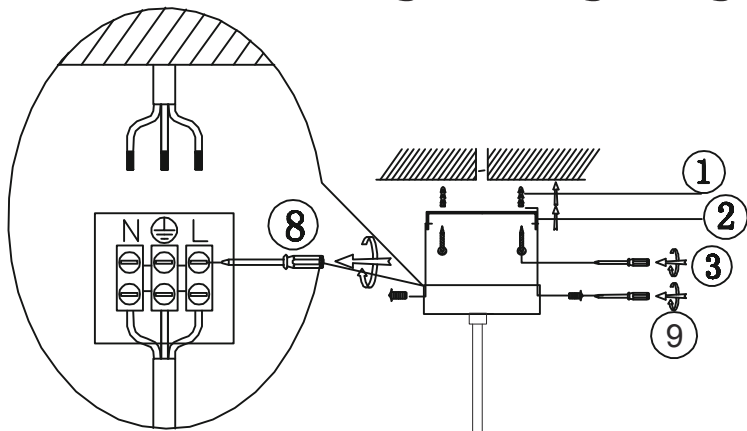

15538H

1x MAX 40W E27
230V~ 50Hz