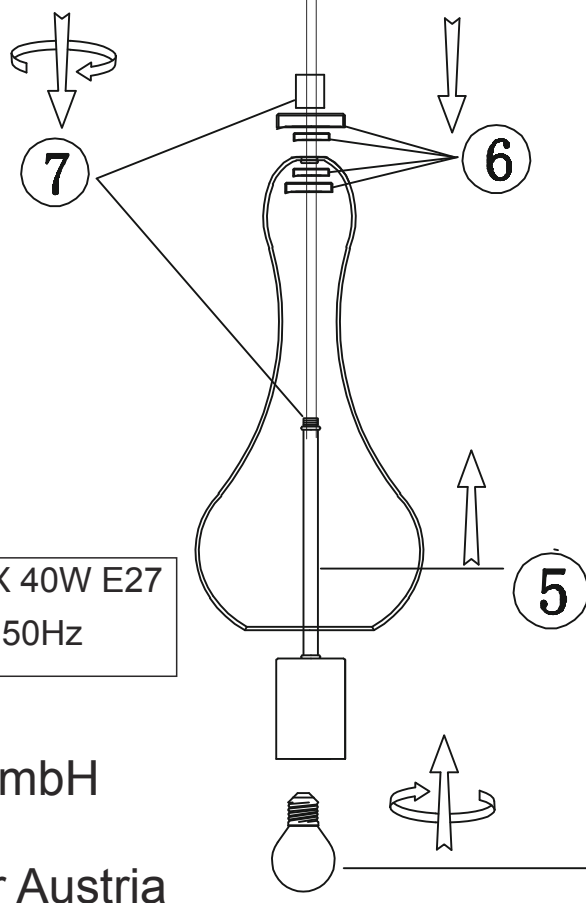

15538H

1x MAX 40W E27
230V~ 50Hz