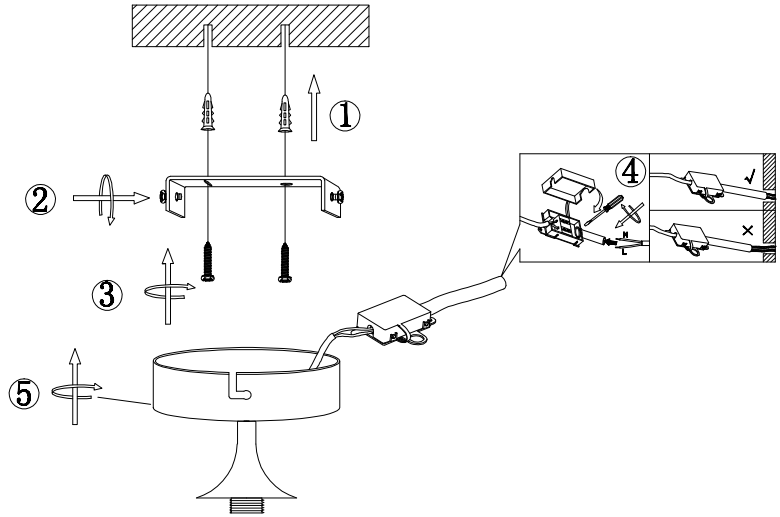

GLOBO

LIGHTING
www.globo-lighting.com

15548D

B

1x MAX 60W E27
230V~ 50Hz

GLOBO Handels GmbH
Gewerbstrasse 3
A-9184 Sankt Peter
Austria