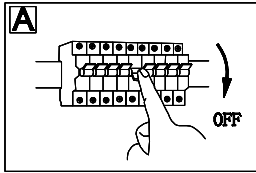

GLOBO

LIGHTING
www.globo-lighting.com

15548D

B

1x MAX 60W E27
230V~ 50Hz

GLOBO Handels GmbH
Gewerbstrasse 3
A-9184 Sankt Peter
Austria