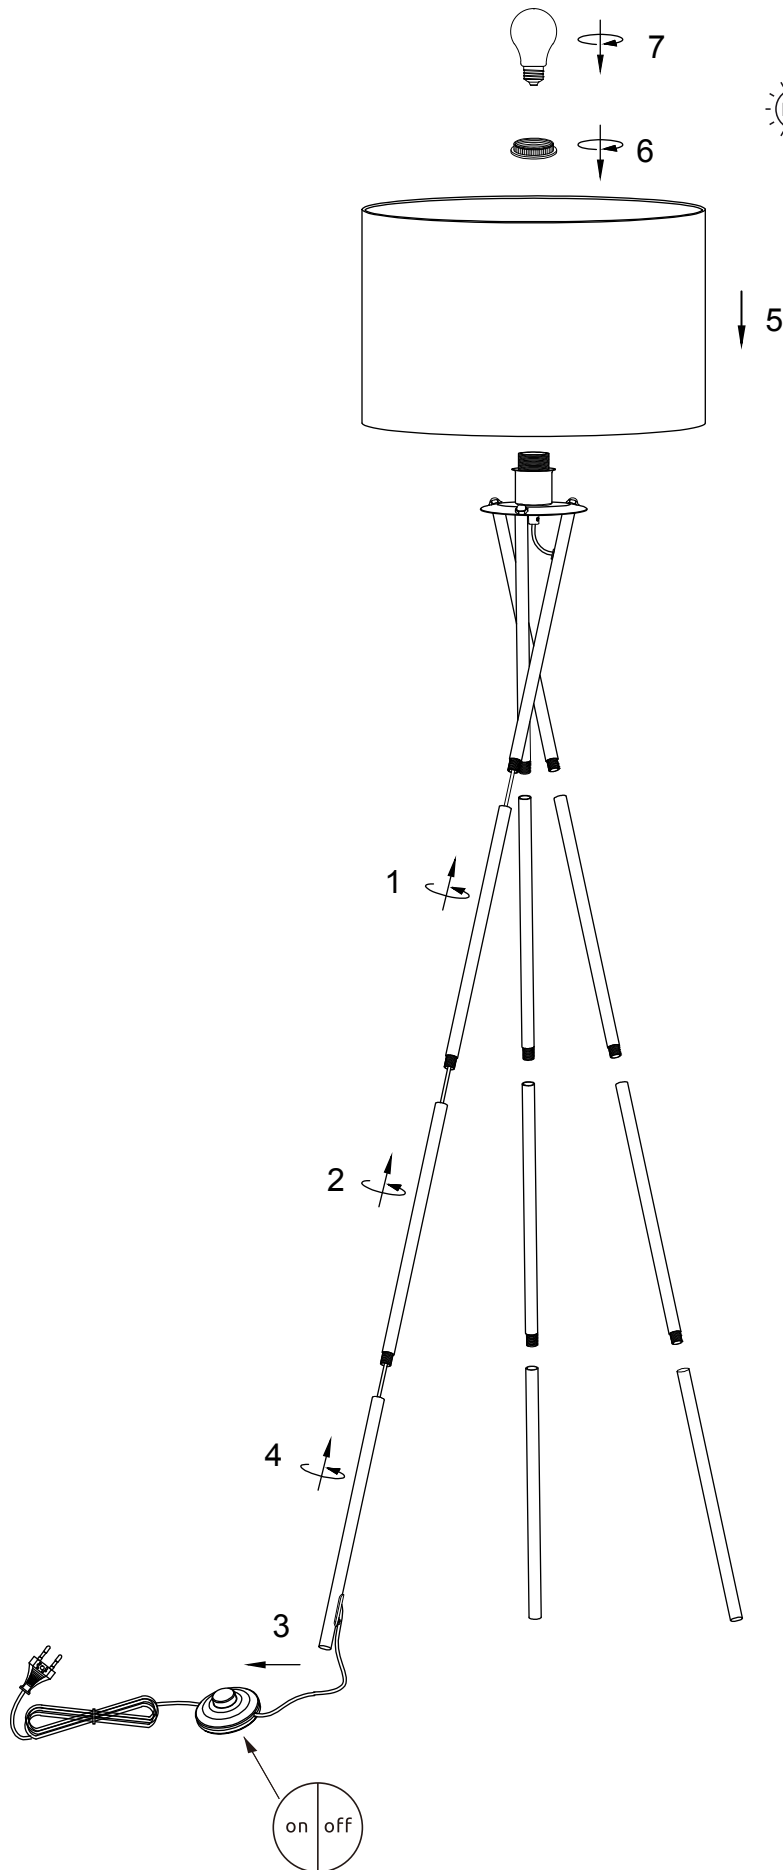

GLOBO

LIGHTING

www.globo-lighting.com

15583SLMDS

E27 Max. 40W A60 
E27 Max. 7W LED 
230V~ 50Hz

GLOBO Handels GmbH
Gewerbestr. 3
A-9184 Sankt Peter
AUSTRIA

- DEU: Dieses Produkt enthält eine Lichtquelle der Energieeffizienzklasse <E>.
- GBR: This product contains a light source of energy efficiency class <E>.
- BG: Този продукт включва светлинен източник с клас на енергийна ефективност <E>.
- BIH: Ovaj proizvod sadrži izvor svjetlosti klase energetske učinkovitosti <E>.
- CZ: Tento výrobek obsahuje světelný zdroj s třídou energetické účinnosti <E>.
- DK: Dette produkt indeholder en lyskilde i energieffektivitetsklasse < E >.
- ET: Toode sisaldab energiatõhususe klassi <E> valgusallikat.
- ES: Este producto contiene una fuente luminosa de la clase de eficiencia energética <E>.
- FI: Tämä tuote sisältää valonlähteen, jonka energiatehokkuusluokka on <E>.
- FR: Ce produit contient une source lumineuse de classe d'efficacité énergétique <E>.
- GR: Το προϊόν αυτό περιέχει φωτεινή πηγή της τάξης ενεργειακής απόδοσης <E>.
- HR: Ovaj proizvod sadrži izvor svjetlosti klase energetske učinkovitosti <E>.
- HU: Ez a termék egy <E> energiahatékonysági osztályú fényforrást tartalmaz.
- IS: Varan inniheldur ljósgjafa í orkuflokki <E>.
- IT: Questo prodotto contiene una sorgente luminosa di classe di efficienza energetica <E>.
- LT: Šiame gaminyje yra šviesos šaltinis, kurio energijos vartojimo efektyvumo klasė <E>.
- LV: Šis ražojums satur gaismas avotu, kura energoefektivitātes klase ir <E>.
- NL: Dit product bevat een lichtbron van energie-efficiëntieklasse <E>.
- NO: Dette produktet inneholder en lyskilde i energiklasse <E>.
- PL: Ten produkt zawiera źródło światła o klasie efektywności energetycznej <E>.
- PT: Este produto contém uma fonte de luz da classe de eficiência energética <E>.
- RO: Acest produs conține o sursă de lumină cu clasa de eficiență energetică <E>.
- RUS: Данный продукт содержит источник света класса энергоэффективности <E>.
- SE: Denna produkt innehåller en ljuskälla med energieffektivitetsklass <E>.
- SI: Ta izdelek vsebuje svetlobni vir razreda energijske učinkovitosti <E>.
- SK: Tento výrobok obsahuje svetelný zdroj triedy energetickej účinnosti <E>.
- SRB: Ovaj proizvod sadrži izvor svetlosti klase energetske efikasnosti <E>.
- TR: Bu ürün, <E> enerjisi sınıfından bir ışık kaynağına sahiptir.
- UK: Цей виріб містить джерело світла класу енергоефективності <E>.