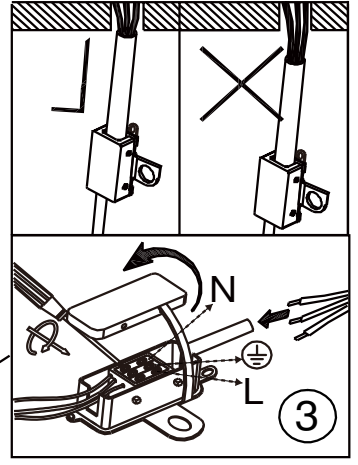

GLOBO

LIGHTING
www.globo-lighting.com

B

5

4 x Max 60W E27
230V~ 50Hz

15698-4HB

GLOBO Handels GmbH
Gewerbestr. 3
A-9184 Sankt Peter
Austria
www.globo-lighting.com
office@globo-lighting.com