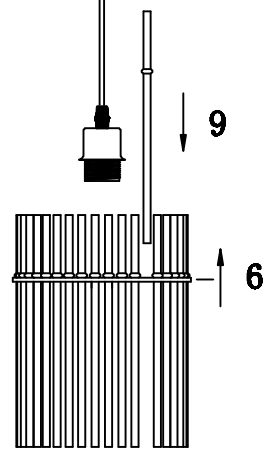

GLOBO

LIGHTING
www.globo-lighting.com

B

5

4 x Max 60W E27
230V~ 50Hz

15698-4HB

GLOBO Handels GmbH
Gewerbestr. 3
A-9184 Sankt Peter
Austria
www.globo-lighting.com
office@globo-lighting.com