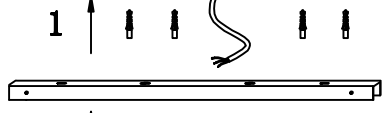

GLOBO

LIGHTING
www.globo-lighting.com

B

5

4 x Max 60W E27
230V~ 50Hz

15698-4HB

GLOBO Handels GmbH
Gewerbestr. 3
A-9184 Sankt Peter
Austria
www.globo-lighting.com
office@globo-lighting.com