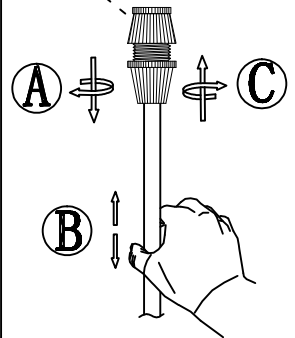

GLOBO

LIGHTING
www.globo-lighting.com

B

5

4 x Max 60W E27
230V~ 50Hz

15698-4HB

GLOBO Handels GmbH
Gewerbestr. 3
A-9184 Sankt Peter
Austria
www.globo-lighting.com
office@globo-lighting.com