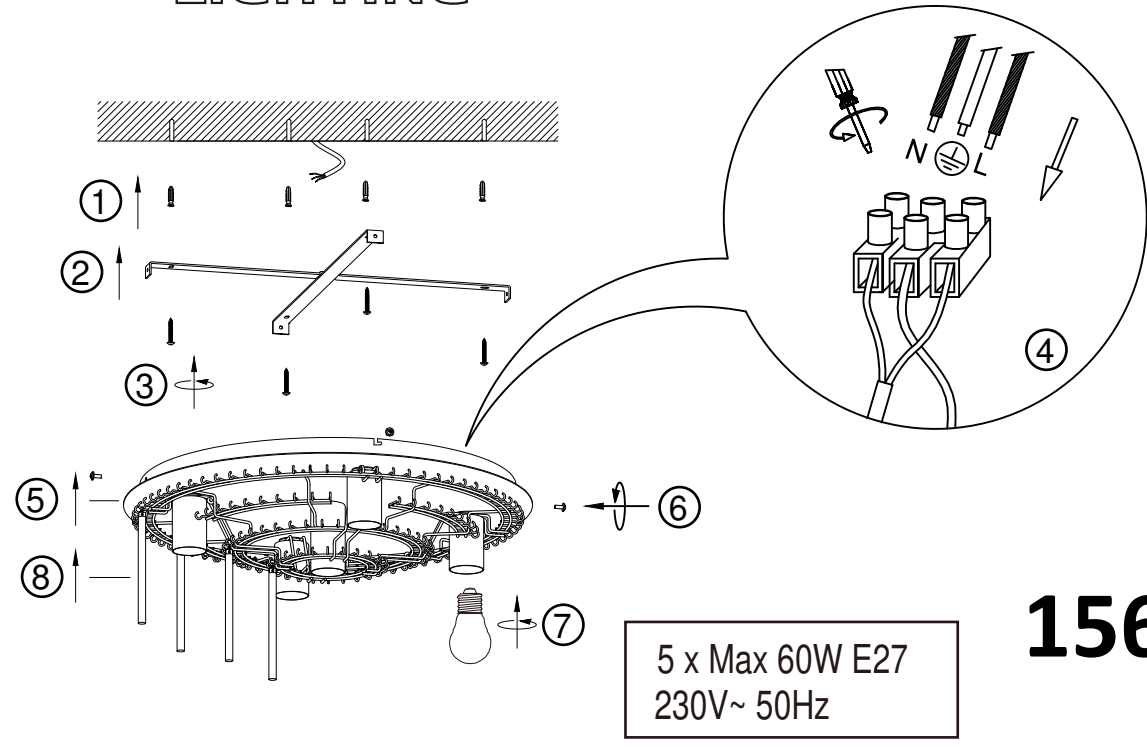

GLOBO

LIGHTING

B

5 x Max 60W E27
230V~ 50Hz

15698D1B

A

B

C