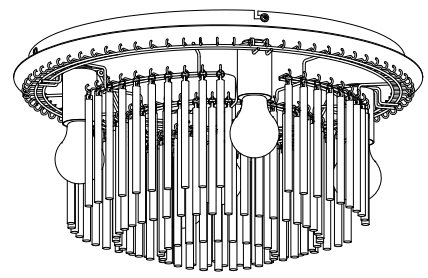

GLOBO

LIGHTING

B

5 x Max 60W E27
230V~ 50Hz

15698D1B

A

B

C