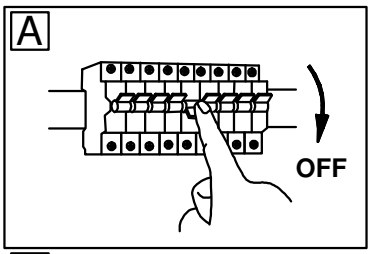

GLOBO

LIGHTING

B

5 x Max 60W E27
230V~ 50Hz

15698D1B

A

B

C