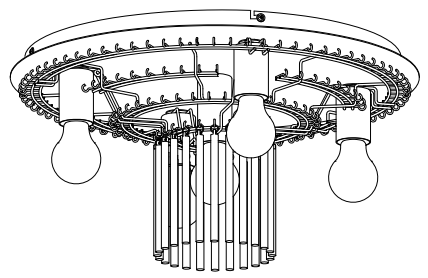

GLOBO

LIGHTING

B

5 x Max 60W E27
230V~ 50Hz

15698D1B

A

B

C