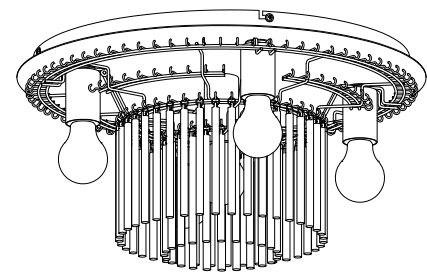

GLOBO

LIGHTING

B

5 x Max 60W E27
230V~ 50Hz

15698D1B

A

B

C