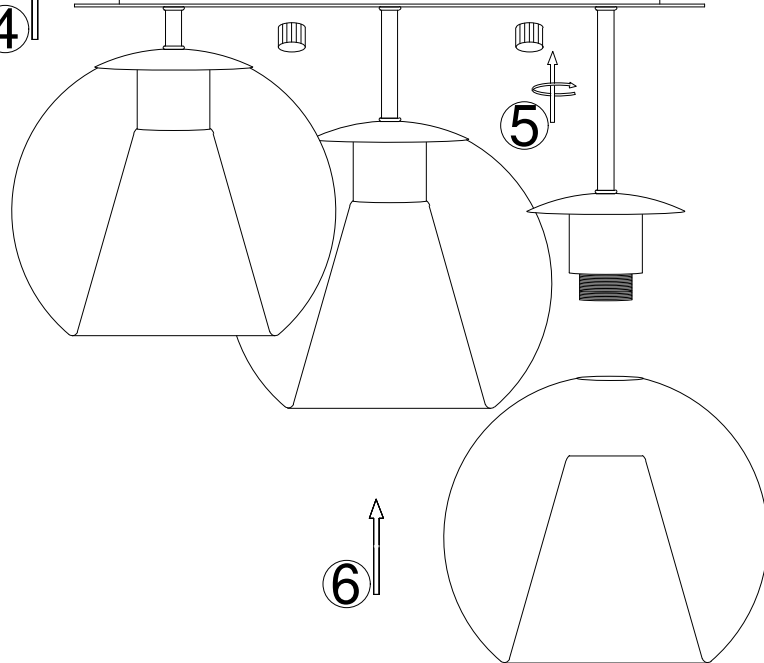

GLOBO

LIGHTING

B

1

2

15749-3D
15749N-3D

4

5

6

7

8

9

3x MAX 40W E27
230V~ 50Hz

GLOBO Handels GmbH
Gewerbestr. 3
A-9184 Sankt Peter, Austria
www.globo-lighting.com
office@globo-lighting.com