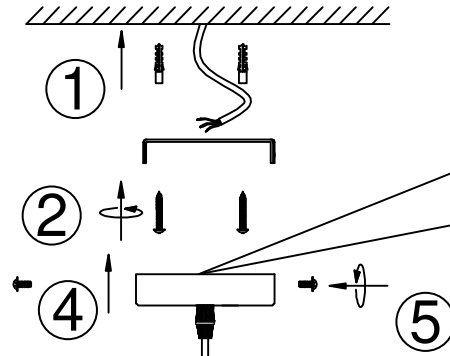

B

GLOBO

LIGHTING

15754H

1 x Max 25W E27
230V~ 50Hz

GLOBO Handels GmbH
Gewerbestr. 3
A-9184 Sankt Peter
Austria
www.globo-lighting.com
office@globo-lighting.com