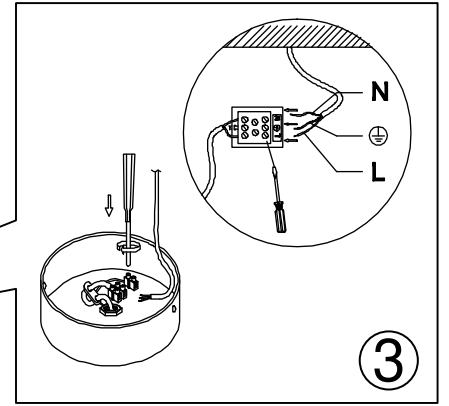

B

GLOBO

LIGHTING

15754H

1 x Max 25W E27
230V~ 50Hz

GLOBO Handels GmbH
Gewerbestr. 3
A-9184 Sankt Peter
Austria
www.globo-lighting.com
office@globo-lighting.com