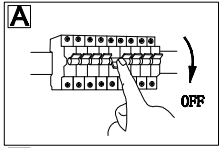

# GLOBO

LIGHTING  
www.globo-lighting.com

**B**

15788-3H

3x MAX 60W E27  
230V~ 50Hz

GLOBO Handels GmbH  
Gewerbestr. 3  
A-9184 Sankt Peter  
Austria