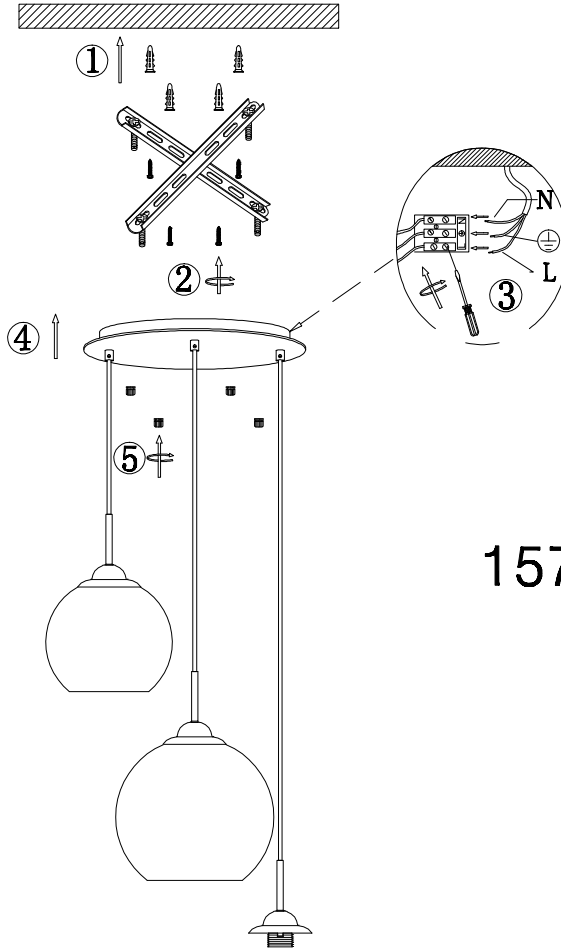

# GLOBO

LIGHTING  
www.globo-lighting.com

**B**

15788-3H

3x MAX 60W E27  
230V~ 50Hz

GLOBO Handels GmbH  
Gewerbestr. 3  
A-9184 Sankt Peter  
Austria