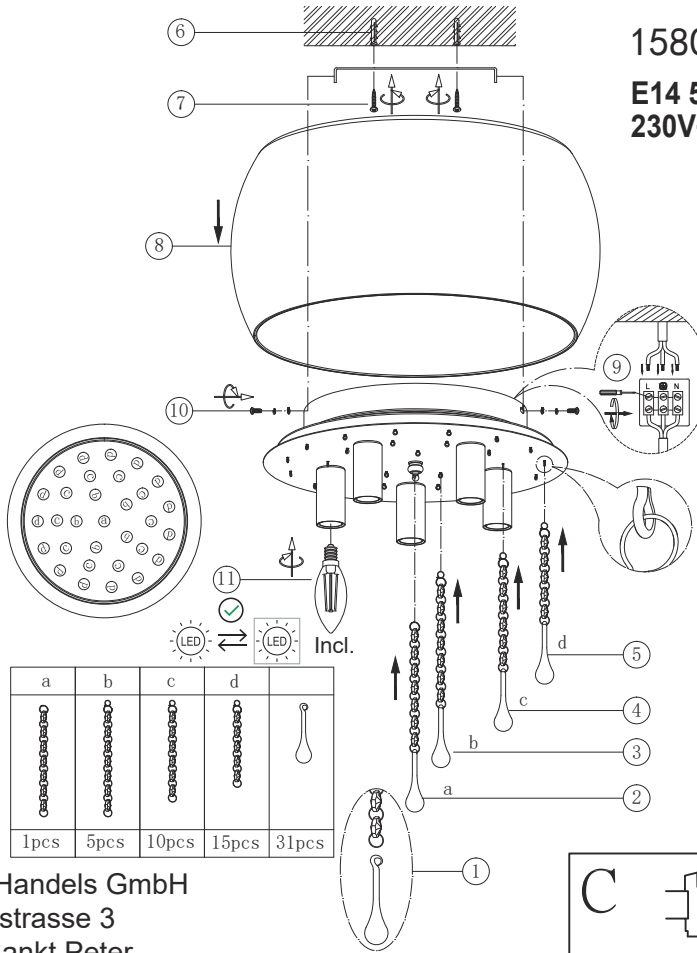

GLOBO
LIGHTING
www.globo-lighting.com

B

15809DLMS
E14 5 x Max. 4W
230V~, 50Hz

GLOBO Handels GmbH
Gewerbestr. 3
A-9184 Sankt Peter
AUSTRIA

DEU:

Dieses Produkt enthält eine Lichtquelle der Energieeffizienzklasse <E>