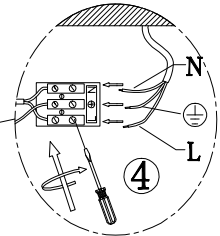

GLOBO

LIGHTING

www.globo-lighting.com

15881-3D

2x MAX 9W LED E27
 1x MAX 9W LED E27 ILLU
 230V~ 50Hz

GLOBO Handels GmbH
 Gewerbestrasse 3
 A-9184 Sankt Peter
 Austria