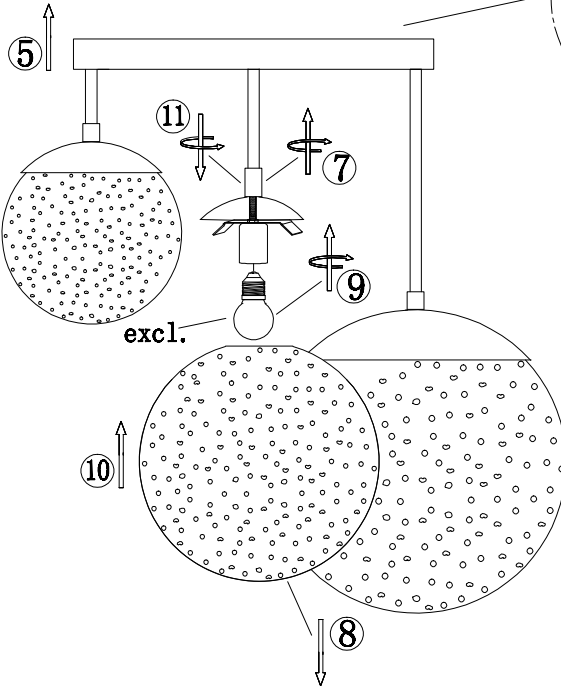

GLOBO

LIGHTING

www.globo-lighting.com

15881-3D

2x MAX 9W LED E27
 1x MAX 9W LED E27 ILLU
 230V~ 50Hz

GLOBO Handels GmbH
 Gewerbestrasse 3
 A-9184 Sankt Peter
 Austria