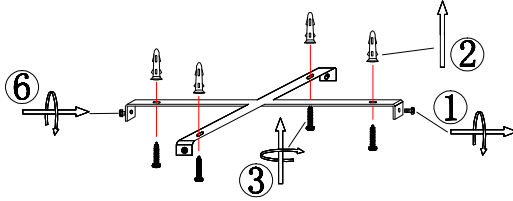

GLOBO

LIGHTING

www.globo-lighting.com

15881-3D

2x MAX 9W LED E27
 1x MAX 9W LED E27 ILLU
 230V~ 50Hz

GLOBO Handels GmbH
 Gewerbestrasse 3
 A-9184 Sankt Peter
 Austria