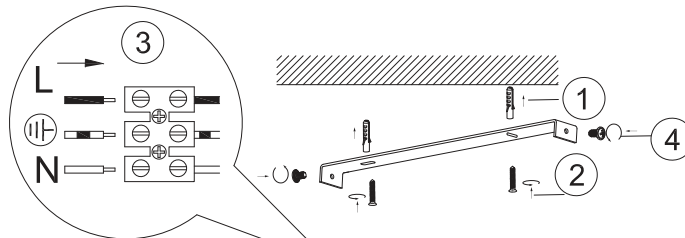

GLOBO

LIGHTING

www.globo-lighting.com

15945-3D

B

3x MAX 40W E14
230V~ 50Hz

GLOBO Handels GmbH
Gewerbestr. 3
A-9184 Sankt Peter
AUSTRIA
www.globo-lighting.com
office@globo-lighting.com