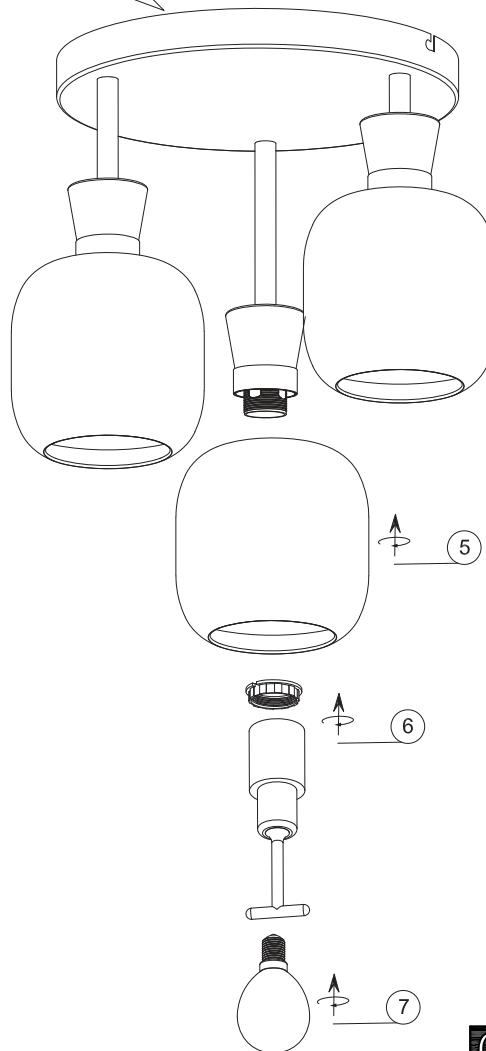

GLOBO

LIGHTING

www.globo-lighting.com

15945-3D

B

3x MAX 40W E14
230V~ 50Hz

GLOBO Handels GmbH
Gewerbestr. 3
A-9184 Sankt Peter
AUSTRIA
www.globo-lighting.com
office@globo-lighting.com