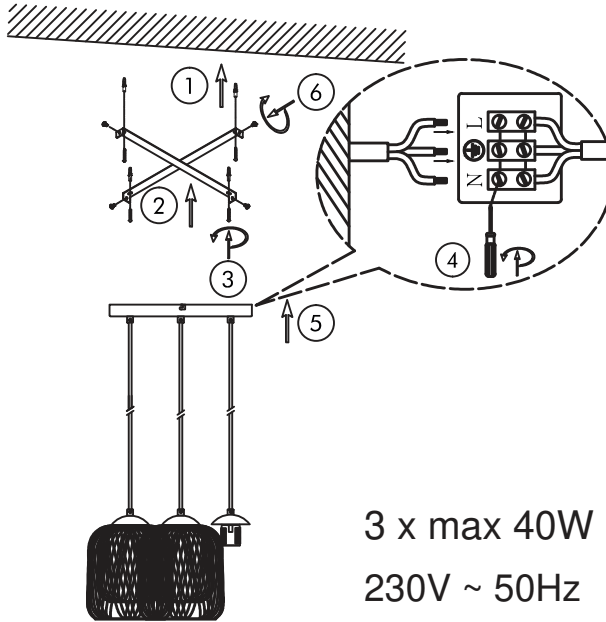

GLOBO

LIGHTING

B

15965-3HRS/15965-3HR

3 x max 40W E27
230V ~ 50Hz

GLOBO Handels GmbH
Gewerbestr. 3
A-9184 Sankt Peter
AUSTRIA

www.globo-lighting.com
office@globo-lighting.com