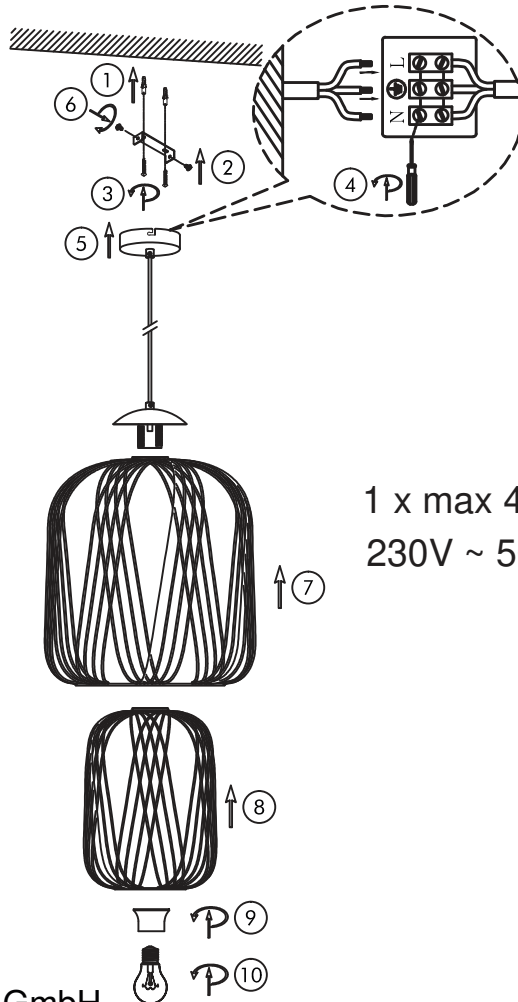

B

GLOBO

LIGHTING

15965H1S/15965H1

1 x max 40W E27
230V ~ 50Hz

GLOBO Handels GmbH
Gewerbestr. 3
A-9184 Sankt Peter
AUSTRIA

www.globo-lighting.com
office@globo-lighting.com