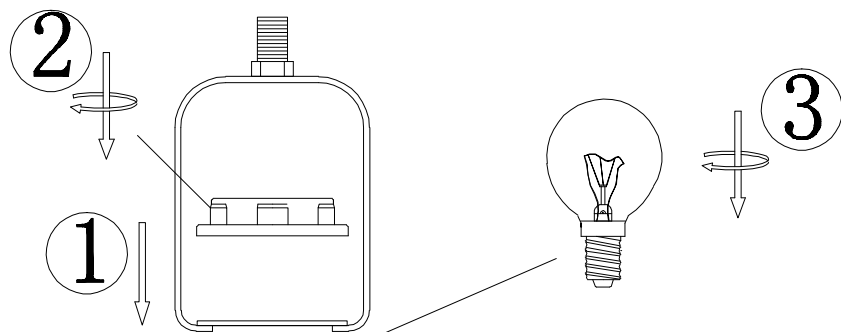

# GLOBO

LIGHTING

www.globo-lighting.com

21914A  
21914B

1x MAX 25W E14  
230V~ 50Hz

GLOBO Handels GmbH  
Gewerbestr. 3  
A-9184 Sankt Peter  
Austria