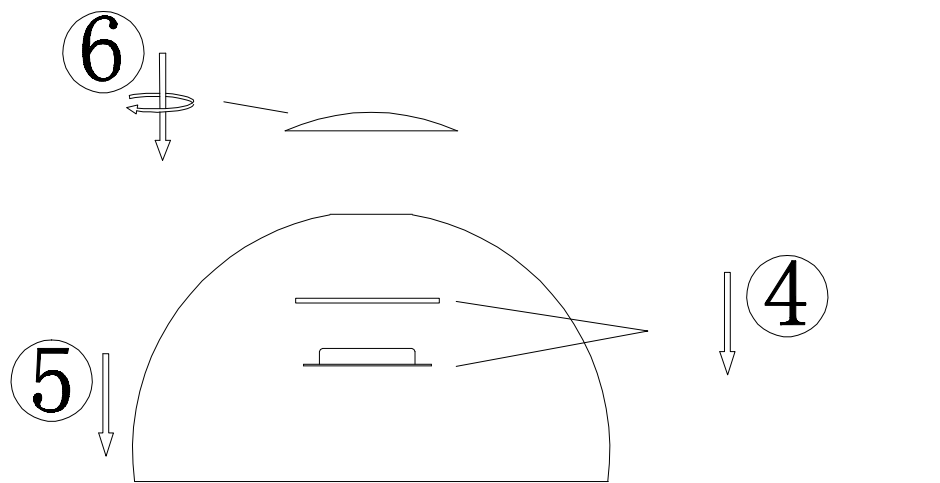

# GLOBO

LIGHTING

www.globo-lighting.com

21914A  
21914B

1x MAX 25W E14  
230V~ 50Hz

GLOBO Handels GmbH  
Gewerbestr. 3  
A-9184 Sankt Peter  
Austria