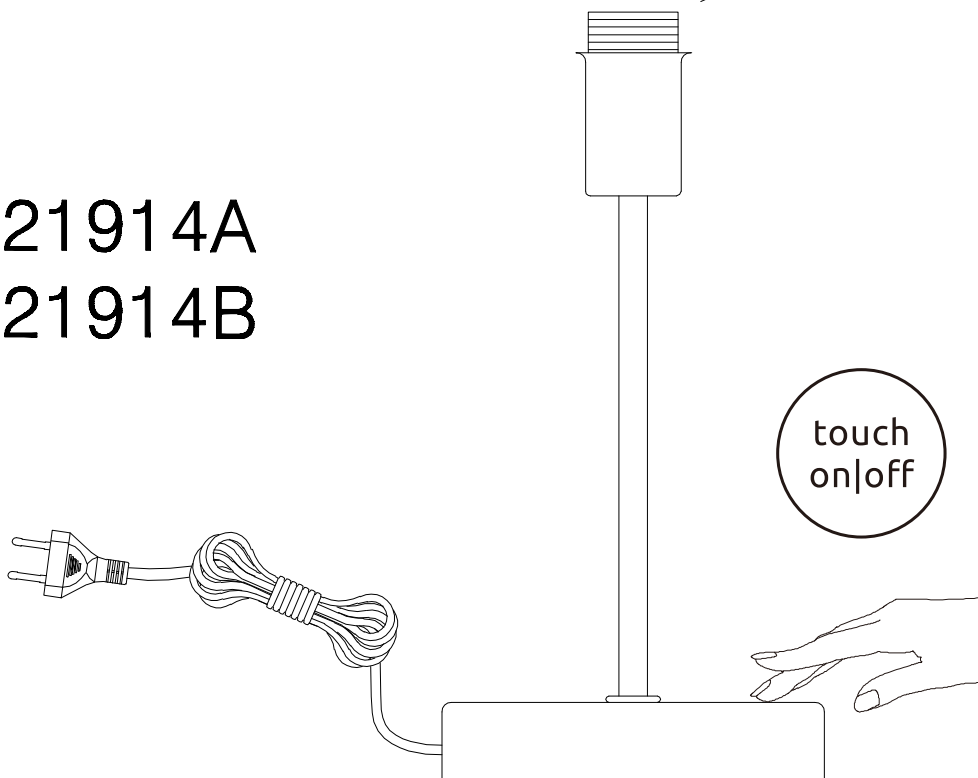

# GLOBO

LIGHTING

www.globo-lighting.com

21914A  
21914B

1x MAX 25W E14  
230V~ 50Hz

GLOBO Handels GmbH  
Gewerbestr. 3  
A-9184 Sankt Peter  
Austria