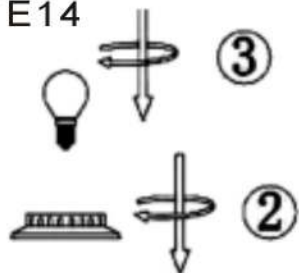

21x14.7cm

1x MAX 40W E14
230V~ 50Hz

GLOBO

LIGHTING

www.globo-lighting.com

21506W 21506B

GLOBO Handels GmbH
Gewerbestr. 3
A-9184 Sankt Peter
AUSTRIA