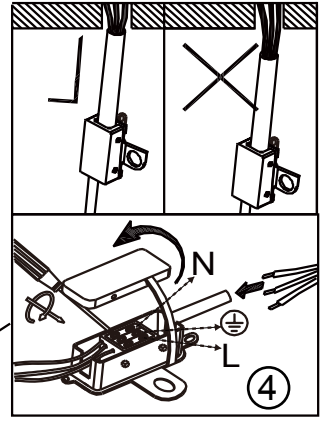

GLOBO

LIGHTING

www.globo-lighting.com

15469-8H

8 x Max 60W E27
230V~ 50Hz

GLOBO Handels GmbH
Gewerbestr. 3
A-9184 Sankt Peter
Austria