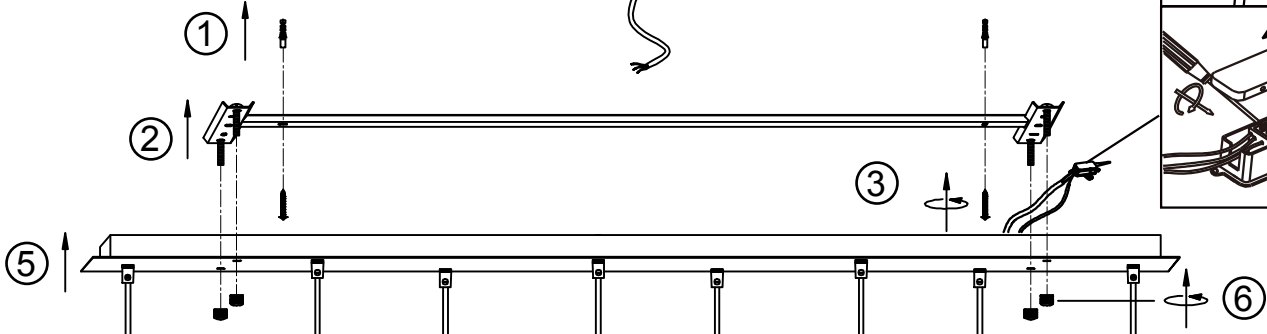

GLOBO

LIGHTING

www.globo-lighting.com

15469-8H

8 x Max 60W E27
230V~ 50Hz

GLOBO Handels GmbH
Gewerbestr. 3
A-9184 Sankt Peter
Austria