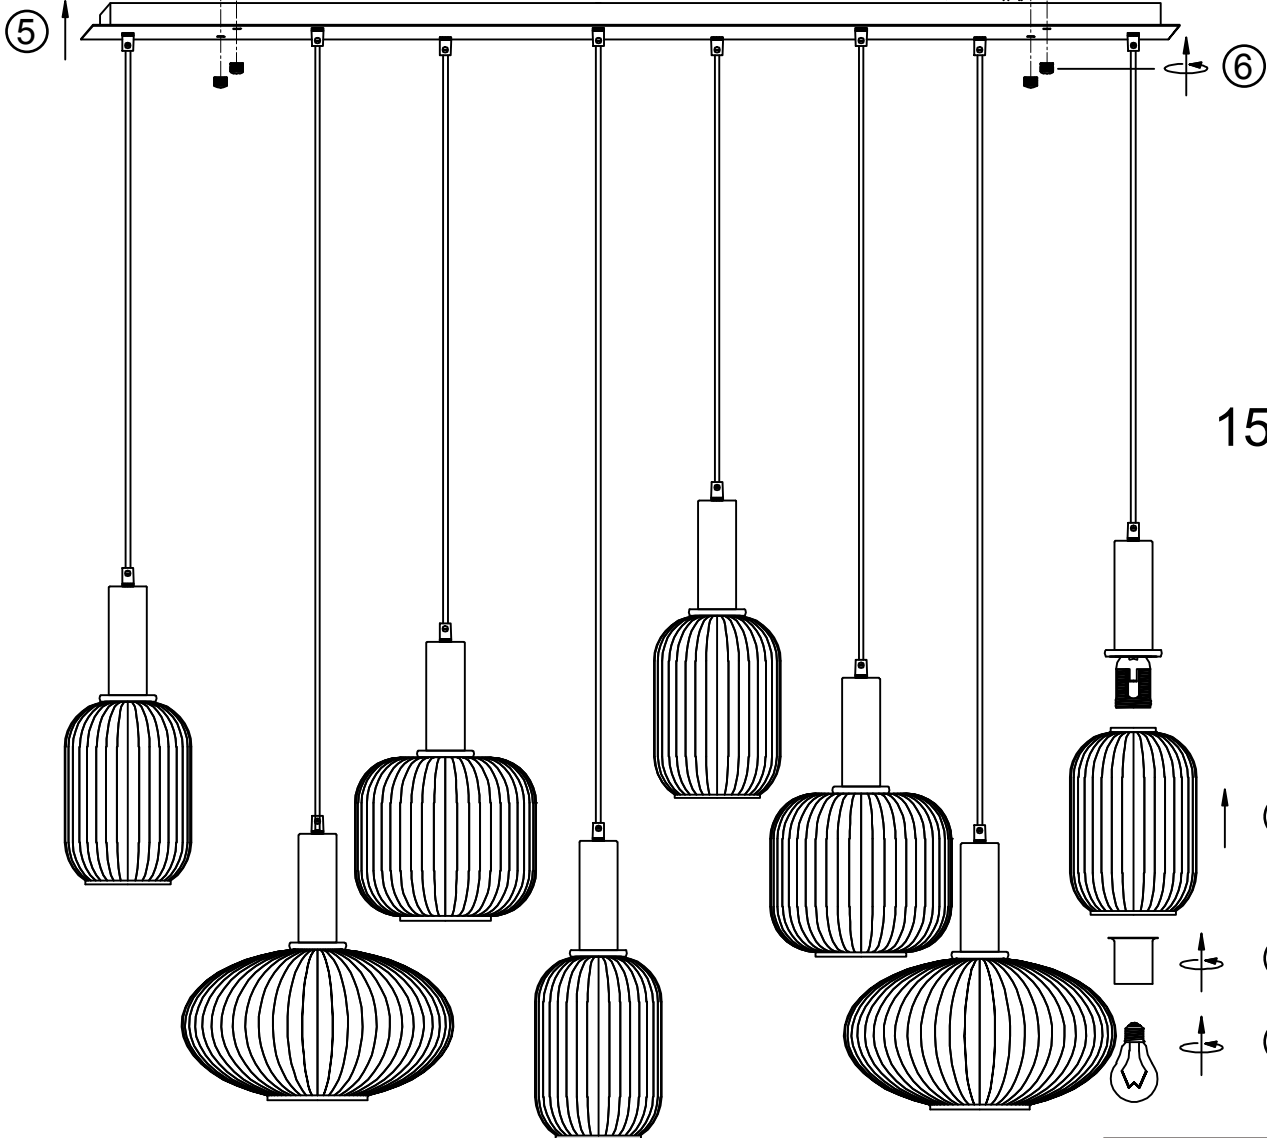

GLOBO

LIGHTING

www.globo-lighting.com

15469-8H

8 x Max 60W E27
230V~ 50Hz

GLOBO Handels GmbH
Gewerbestr. 3
A-9184 Sankt Peter
Austria