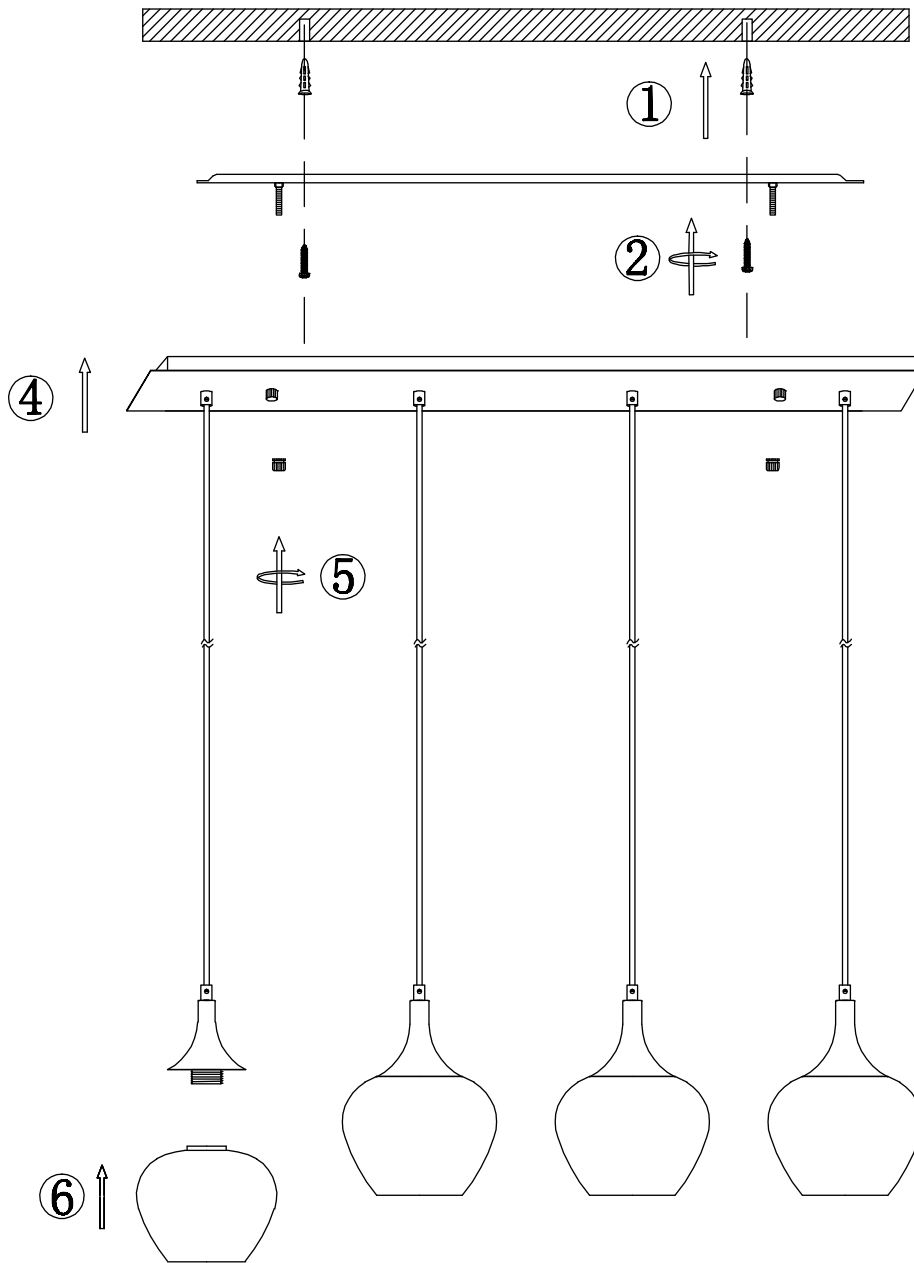

GLOBO

LIGHTING
www.globo-lighting.com

15548-4HC

B

4x MAX 40W E27
230V~ 50Hz

GLOBO Handels GmbH
Gewerbestr. 3
A-9184 Sankt Peter
Austria