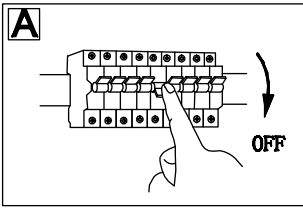

GLOBO

LIGHTING
www.globo-lighting.com

15548-4HC

B

4x MAX 40W E27
230V~ 50Hz

GLOBO Handels GmbH
Gewerbestr. 3
A-9184 Sankt Peter
Austria