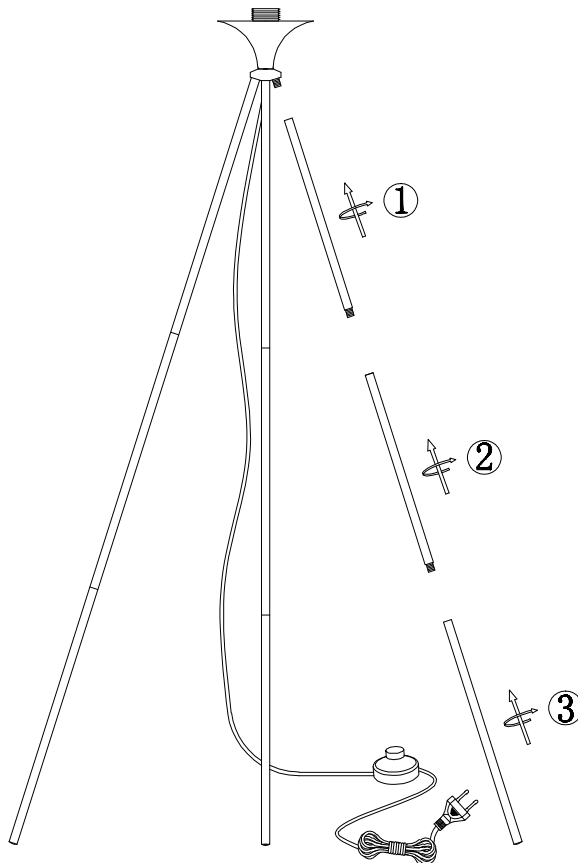

GLOBO

LIGHTING

www.globo-lighting.com

15548S1

1x MAX 60W E27
230V~ 50Hz

GLOBO Handels GmbH
Gewerbestrasse 3
A-9184 Sankt Peter
Austria