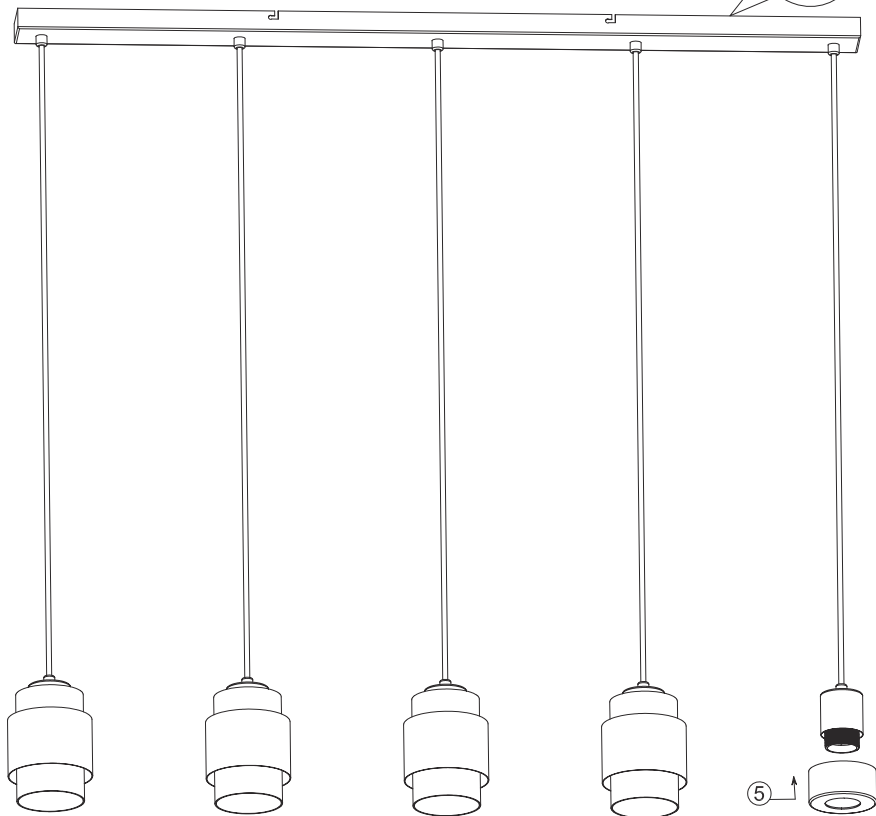

GLOBO

LIGHTING

www.globo-lighting.com

15560-5H

B

5x MAX 40W E27
230V~ 50Hz

GLOBO Handels GmbH
Gewerbestr. 3
A-9184 Sankt Peter
AUSTRIA
www.globo-lighting.com