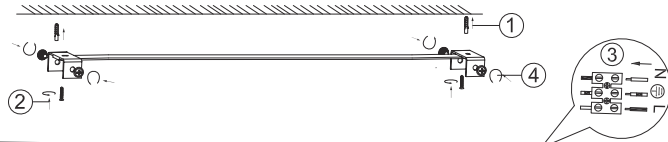

GLOBO

LIGHTING

www.globo-lighting.com

15560-5H

B

5x MAX 40W E27
230V~ 50Hz

GLOBO Handels GmbH
Gewerbestr. 3
A-9184 Sankt Peter
AUSTRIA
www.globo-lighting.com