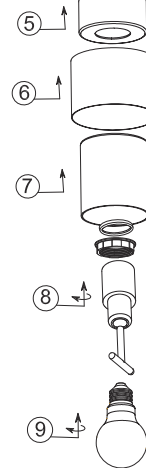

GLOBO

LIGHTING

www.globo-lighting.com

15560-5H

B

5x MAX 40W E27
230V~ 50Hz

GLOBO Handels GmbH
Gewerbestr. 3
A-9184 Sankt Peter
AUSTRIA
www.globo-lighting.com