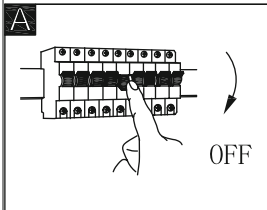

GLOBO

LIGHTING

www.globo-lighting.com

15560-5H

B

5x MAX 40W E27
230V~ 50Hz

GLOBO Handels GmbH
Gewerbestr. 3
A-9184 Sankt Peter
AUSTRIA
www.globo-lighting.com