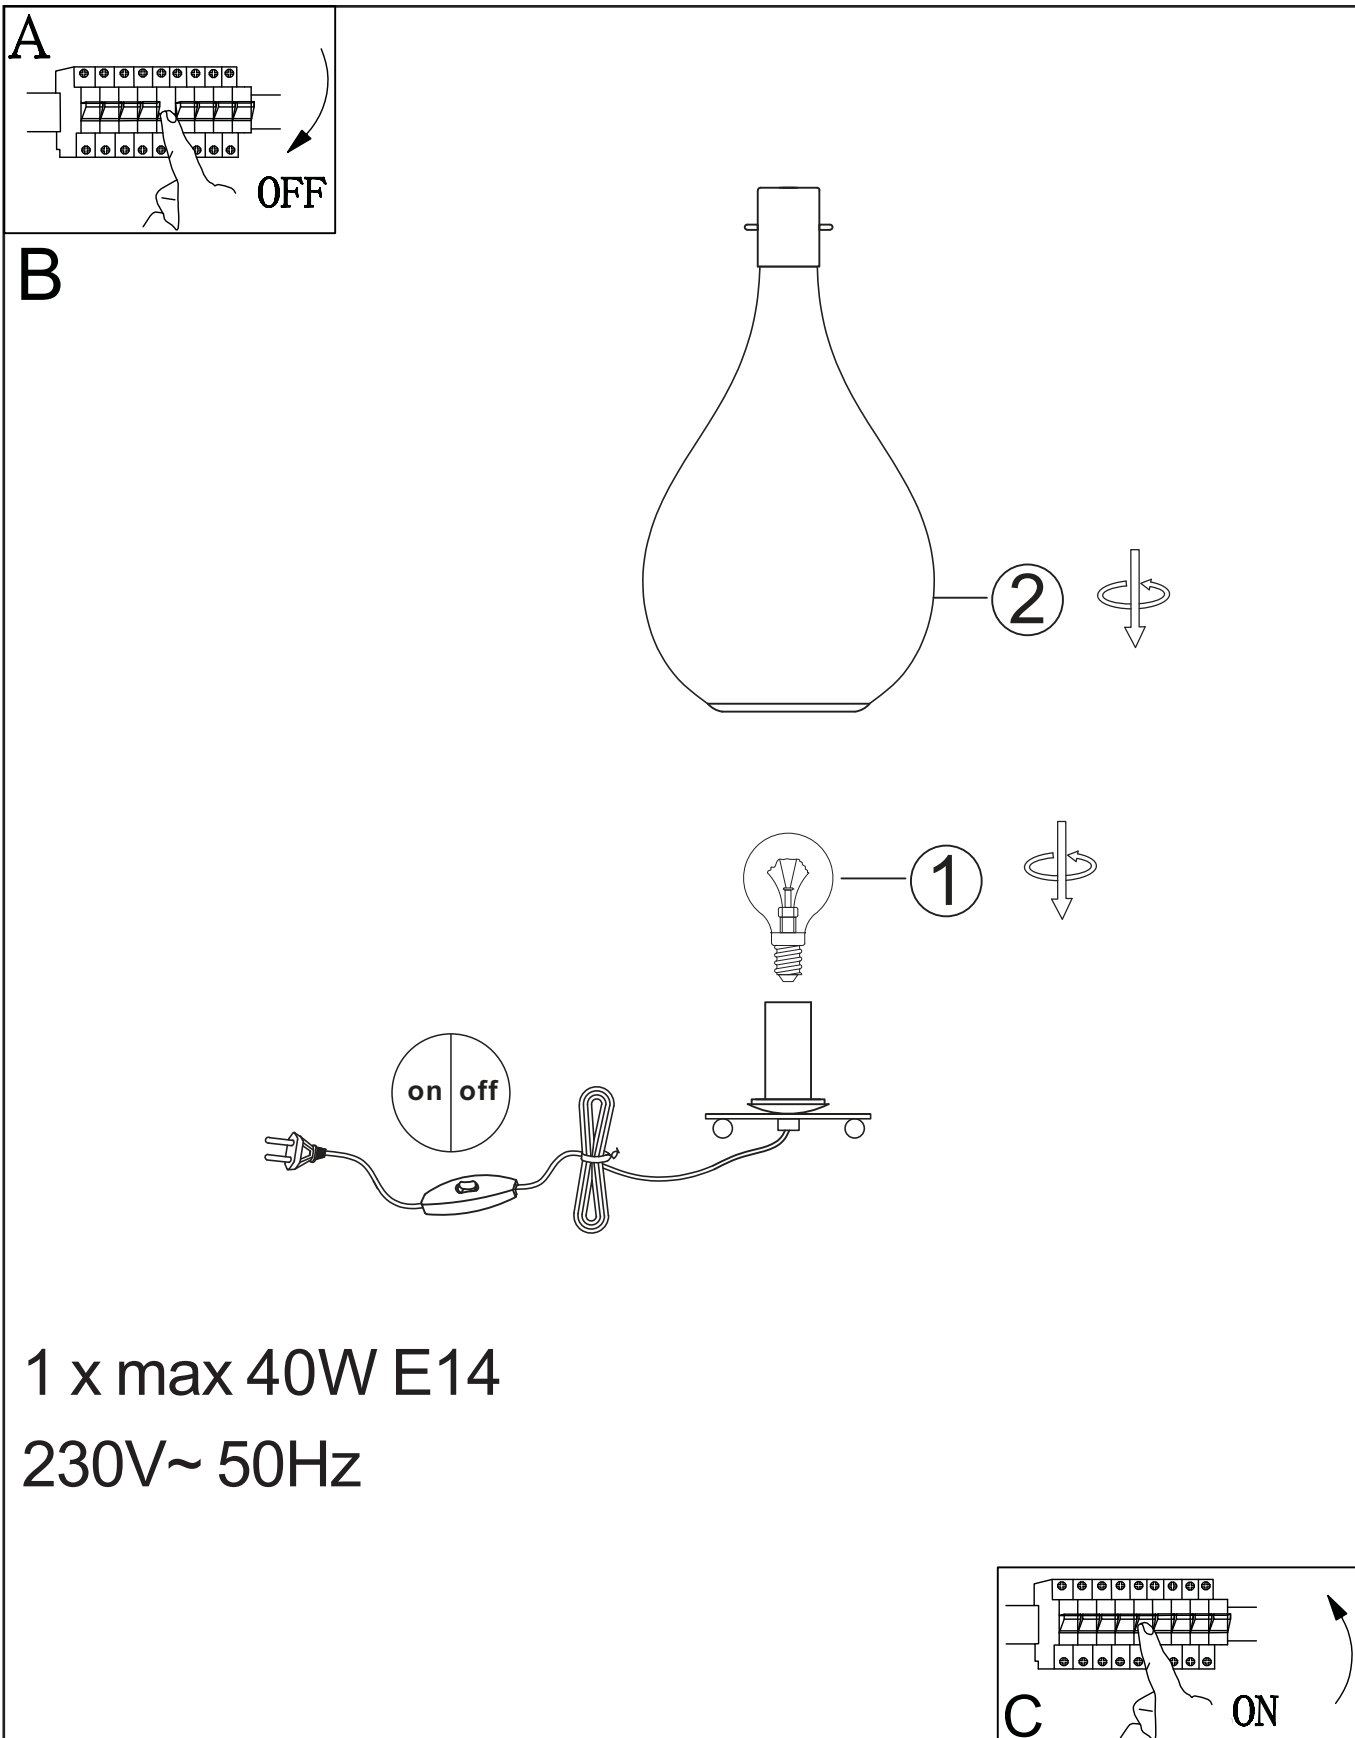

# 15574T

www.globo-lighting.com

1 x max 40W E14

230V~ 50Hz

GLOBO Handels GmbH  
Gewerbestr. 3; A-9184 Sankt Peter AUSTRIA