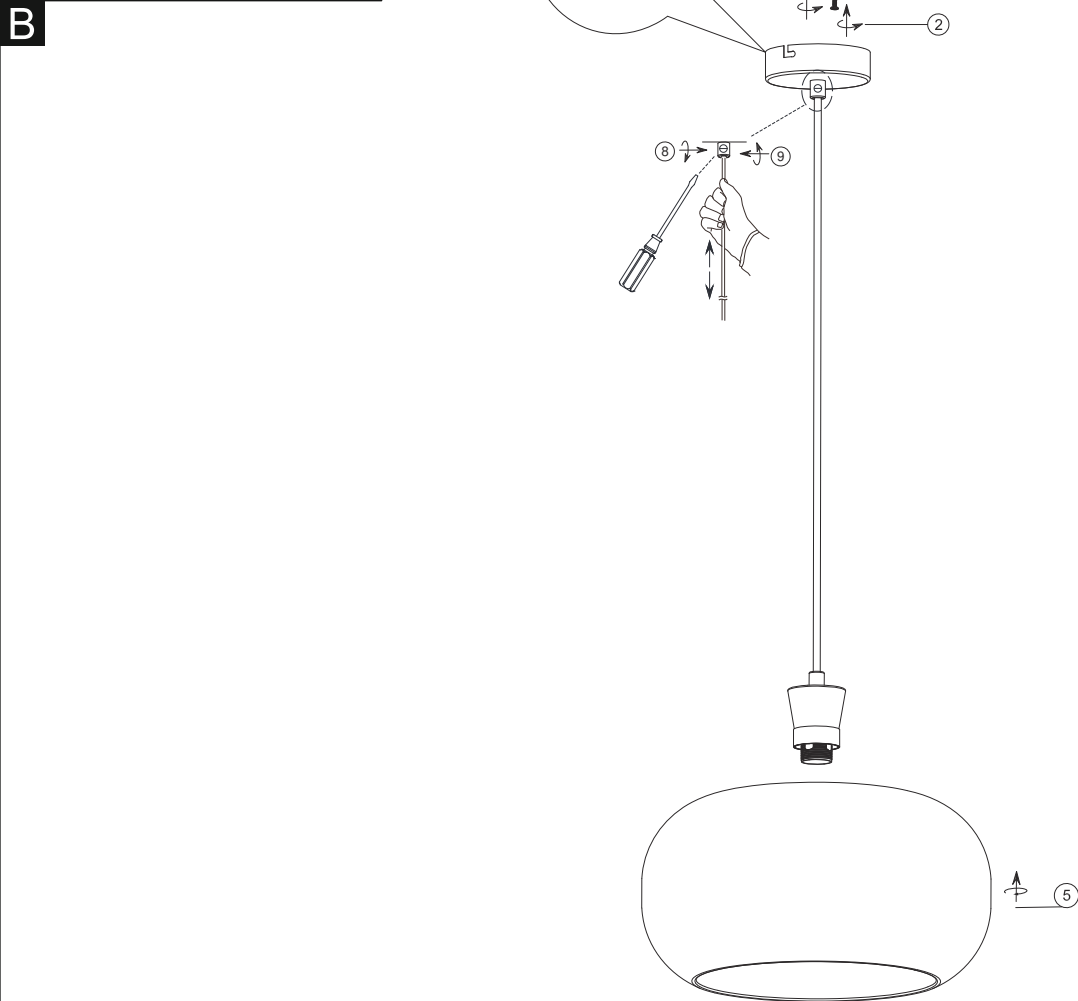

GLOBO

LIGHTING

www.globo-lighting.com

15945H

1x MAX 40W E27
230V~ 50Hz

GLOBO Handels GmbH
Gewerbestr. 3
A-9184 Sankt Peter
AUSTRIA
www.globo-lighting.com
office@globo-lighting.com