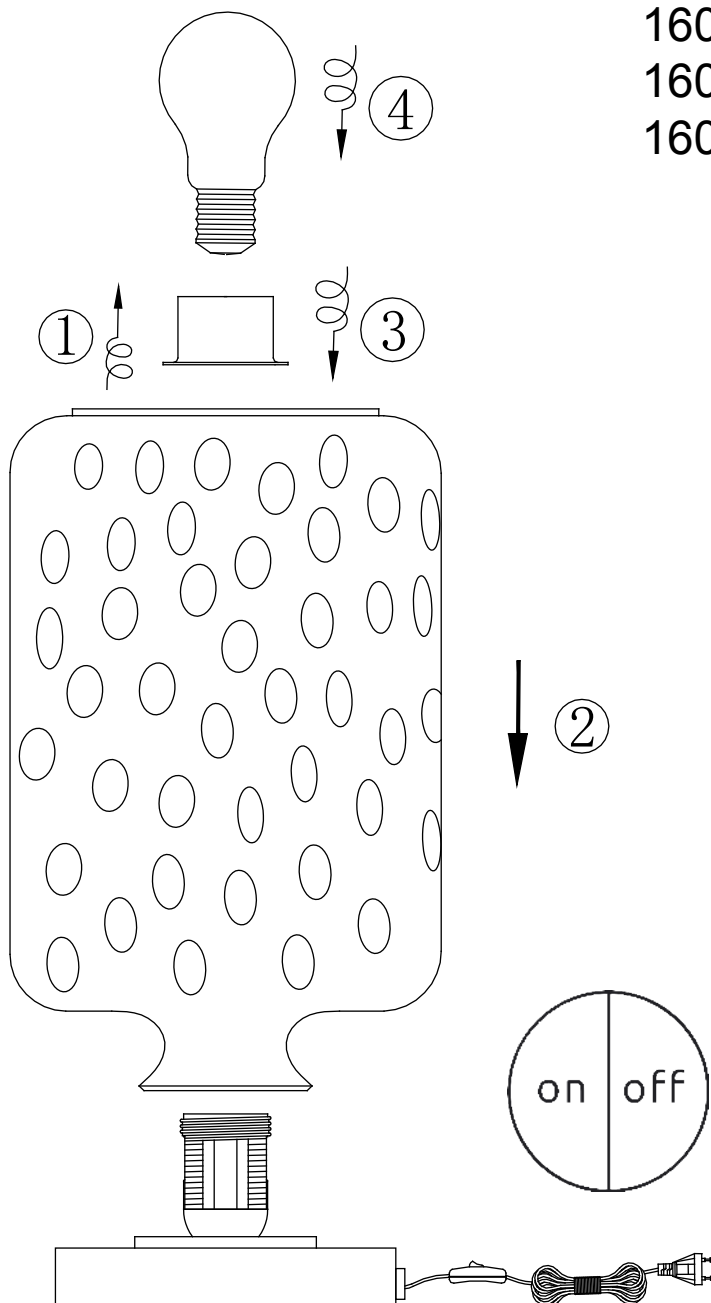

B

16046TS
16046TG
16046TA

1xMAX 60W E27
230V~ 50Hz