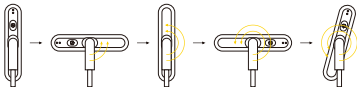

Livelli di luminosità

Livello 1 → Livello 2 → Livello 3 → Livello 4 → Livello 5

Premere brevemente per regolare i livelli di luminosità

Livello 1 → Livello 5

Oppure premere a lungo per regolare la luminosità in modo continuo

Temperature del colore

2700K → 4000K → 6000K

Premere brevemente per regolare le temperature del colore

2700K → 6000K

Oppure premere a lungo per regolare la temperatura del colore in modo continuo

La testa luminosa ruotabile può essere regolata da 0 a 340 gradi per rispondere alle diverse esigenze di illuminazione.

Caricare l'innovativa luce da lettura

- ❶ Inserire il cavo USB-C in dotazione nella porta di ricarica sulla parte superiore e collegarlo a un caricabatterie.
- ❷ La ricarica completa richiede circa 1,5-2 ore.
- ❸ Caricare completamente il prodotto prima dell'uso iniziale.