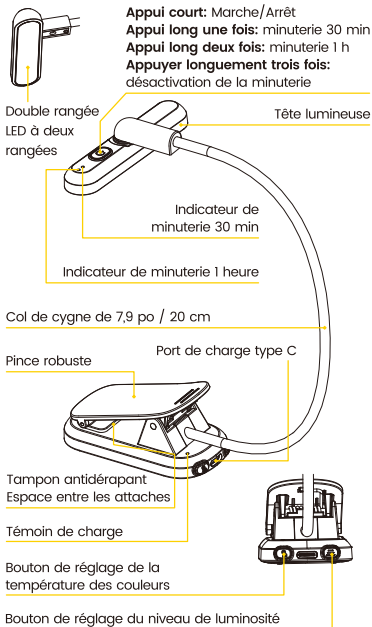

Hinweis: Die Anzeigenleuchte leuchtet während des Ladevorgangs rot und leuchtet grün, sobald die Leseleuchte vollständig aufgeladen ist.

Produkt spezifikationen

Modell	GLCSNTA2401
Helligkeit	6LM - 60LM
Farbtemperatur	2700K, 4000K, 6000K
Akku	Lithium
Akkukapazität	1000mAh
LED-Perlen	22 LEDs
Abmessungen	3*1.5*1.4 IN / 76*38*35.5 MM
Gewicht	2.4Unzen / 69G
Zertifikate	CE, FCC, PSE, C-tick
Eingang	5V / 1A

Mitgeliefert

Glocusent drehbare Leseleuchte	1
Benutzerhandbuch	1
USB-C-Kabel	1
Lesezeichen	1

Informations sur le produit

Mode d'emploi

Alimentation

- Appui court allumer/éteindre
- Appui long une fois Minuterie 30 min
Le réglage est activé
- Appui long deux fois Minuterie 60 min
Le réglage est activé
- Appuyer longuement trois fois désactivation de
la minuterie