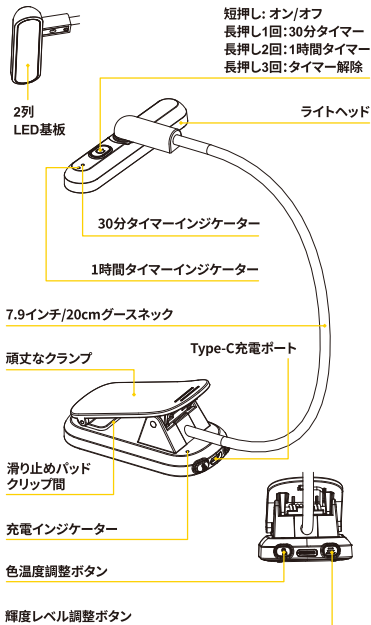

Como cargar la luz para leer innovadora

- 1 Enchufe el cable USB C dentro del puerto de carga en la parte superior, y conéctelo a un cargador de corriente.
- 2 Se tardará alrededor de 1,5 a 2 horas para que se cargue por completo.
- 3 Cargue por completo el producto antes de usarlo por primera vez.

La luz indicadora se pondrá roja cuando se esté cargando, y se encenderá la luz verde cuando se cargue por completo la luz de lectura.

Especificaciones de producto

Modelo	GLCSNTA2401
Brillo	6LM - 60LM
Temperatura de color	2700K, 4000K, 6000K
Batería	Lithium
Capacidad de batería	1000mAh
Microesferas LED	22 LEDs
Dimensiones	3*1.5*1.4 Pulg / 76*38*35.5 MM
Peso	2.4Oz / 69G
Certificados	CE, FCC, PSE, C-tick
Entrada	5V / 1A

Incluye

Luz para leer giratoria de Glocusent	1
Manual de uso	1
Cable USB C	1
Marcador	1

製品詳細

指示

パワー

- 短押し オン/オフ
- 長押し1回 30分タイマー
設定ON
- 長押し2回 60分タイマー
設定ON
- 長押し3回 タイマー解除

輝度レベル

レベル1 → レベル2 → レベル3 → レベル4 → レベル5