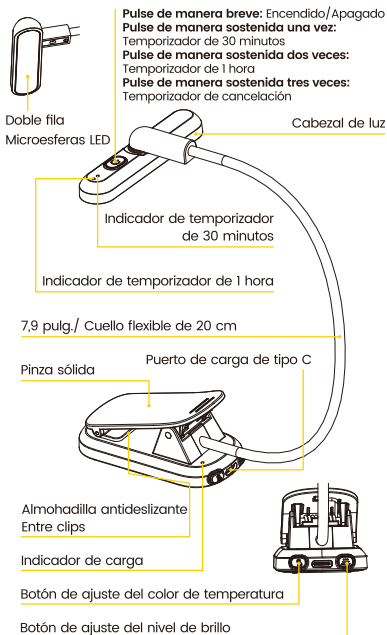

Specifiche del prodotto

Modello	GLCSNTA2401
Luminosità	6LM - 60LM
Temperatura del colore	2700K, 4000K, 6000K
Batteria	Lithium
Capacità della batteria	1000mAh
Perline LED	22 LEDs
Dimensioni	3*1.5*1.4 Pollici / 76*38*35.5 MM
Peso	2.4Onces / 69G
Certificati	CE, FCC, PSE, C-tick
Ingresso	5V / 1A

Contenuto della confezione

Luce da lettura girevole Glocusent	1
Manuale d'uso	1
Cavo USB-C	1
Segnalibro	1

Detalles del producto