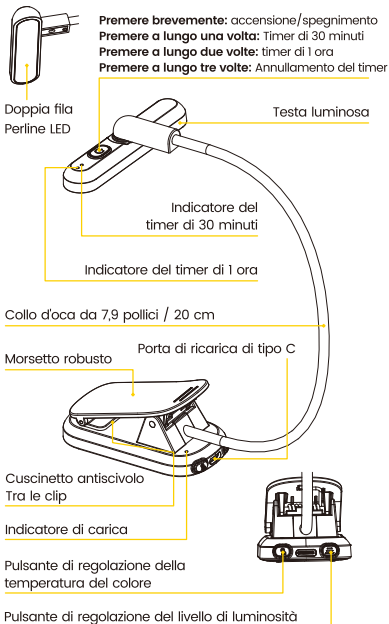

Comment recharger la Lampe de lecture innovante

- ❶ Branchez le câble USB-C déjà fourni dans le port de charge sur la partie supérieure, et connectez-le à un chargeur d'alimentation.
- ❷ Il faut compter environ 1,5 à 2 heures pour une charge complète.
- ❸ Veuillez à charger complètement le produit avant de l'utiliser pour la première fois.

Remarque: le voyant lumineux passe au rouge lorsqu'il est en cours de chargement, et le voyant vert s'allume lorsque la liseuse est entièrement

Caractéristiques du produit

Modèle	GLCSNTA2401
Luminosité	6LM - 60LM
Température de couleur	2700K, 4000K, 6000K
Batterie	Lithium
Capacité de la batterie	1000mAh
Perles LED	22 LEDs
Dimensions	3*1.5*1.4 PO / 76*38*35.5 MM
Poids	2.4Onces / 69G
Certificats	CE, FCC, PSE, C-tick
Entrée	5V / 1A

Contenu de l'emballage

Lampe de lecture rotative Glocusent	1
Manuel de l'utilisateur	1
Câble USB-C	1
Marque page	1

Dettagli del prodotto

Istruzioni

Alimentazione

- Breve pressione accensione/spegnimento
- Premere a lungo una volta Timer di 30 minuti
L'impostazione è attiva
- Premere a lungo due volte Timer di 60 minuti
L'impostazione è attiva
- Premere a lungo tre volte Annullamento del timer

Livelli di luminosità

Livello 1 → Livello 2 → Livello 3 → Livello 4 → Livello 5

Premere brevemente per regolare i livelli di luminosità

Livello 1 → Livello 5

Oppure premere a lungo per regolare la luminosità in modo continuo