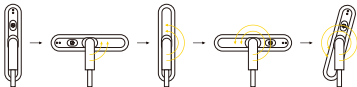

Mitgeliefert

Glocusent drehbare Leseleuchte	1
Benutzerhandbuch	1
USB-C-Kabel	1
Lesezeichen	1

Informations sur le produit

Mode d'emploi

Alimentation

- Appui court allumer/éteindre
- Appui long une fois Minuterie 30 min
Le réglage est activé
- Appui long deux fois Minuterie 60 min
Le réglage est activé
- Appuyer longuement trois fois désactivation de
la minuterie

Niveaux de luminosité

Niveau 1 → Niveau 2 → Niveau 3 → Niveau 4 → Niveau 5

Appui court pour régler les niveaux de luminosité

Niveau 1 → Niveau 5

Ou appui long pour un réglage progressif de la luminosité

Températures de couleur

2700K → 4000K → 6000K

Appui court pour régler les températures de couleur

2700K → 6000K

Ou appui long pour un réglage progressif de la température de couleur

Il est possible d'ajuster cette tête d'éclairage rotative de 0 à 340 degrés pour répondre à vos différents besoins en matière d'éclairage.