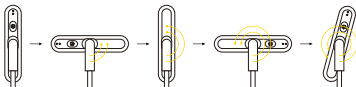

短押しすると輝度レベルを調整できます

レベル1 → レベル5

長押しすると無段階の輝度レベルを調整できます

色温度

2700K → 4000K → 6000K

短押しすると色温度を調整できます

2700K → 6000K

長押しすると無段階の色温度を調整できます