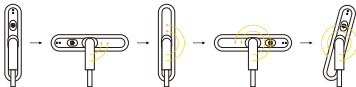

Niveles de brillo

Nivel 1 → Nivel 2 → Nivel 3 → Nivel 4 → Nivel 5

Pulse de manera breve para ajustar los niveles de brillo

Nivel 1 → Nivel 5

O presione de manera sostenida para ajustar el brillo sin pasos

Temperaturas de color

2700K → 4000K → 6000K

Pulse de manera breve para ajustar las temperaturas de color

2700K → 6000K

O pulse de manera sostenida para ajustar la temperatura de color sin pasos

Este cabezal de luz giratorio se puede ajustar desde 0 a 340 grados para satisfacer sus diferentes necesidades de iluminación.

Como cargar la luz para leer innovadora

- 1 Enchufe el cable USB C dentro del puerto de carga en la parte superior, y conéctelo a un cargador de corriente.
- 2 Se tardará alrededor de 1,5 a 2 horas para que se cargue por completo.
- 3 Cargue por completo el producto antes de usarlo por primera vez.