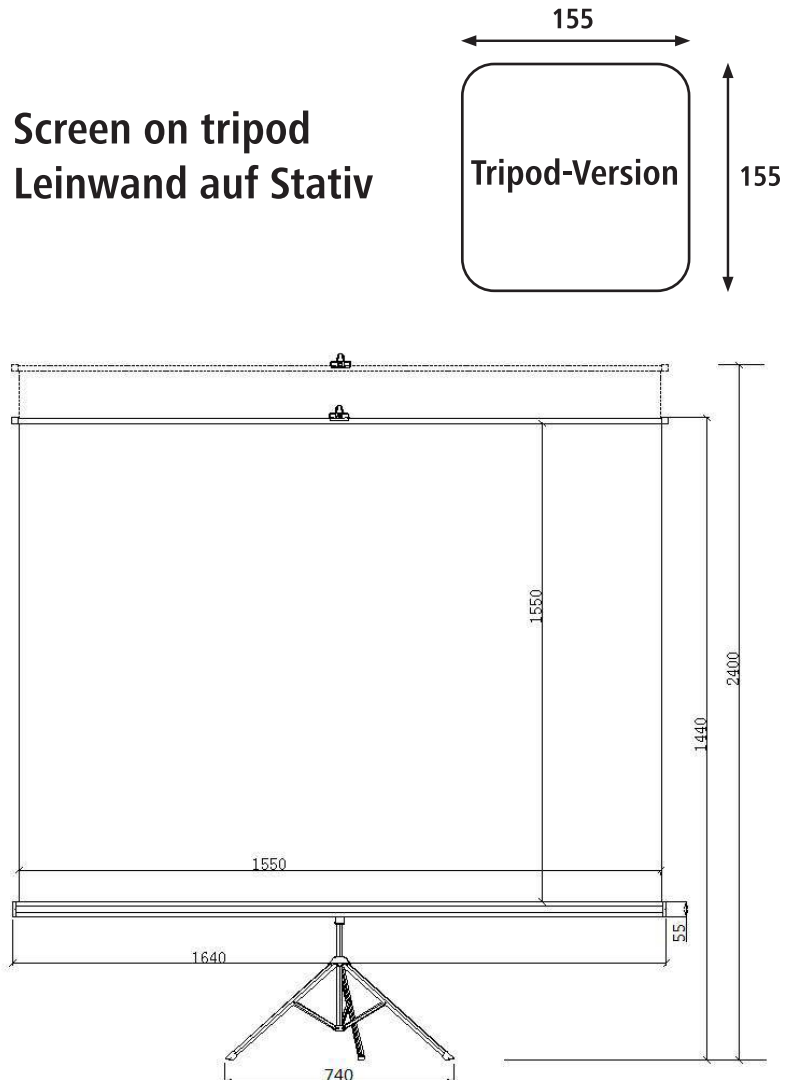

Screen with tripod, 155 x 155 cm

Leinwand mit Stativ, 155 x 155 cm

Screen removed from the tripod  
Leinwand vom Stativ abnehmbar