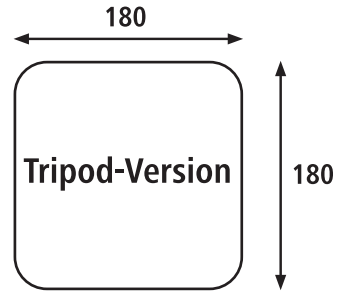

Screen with tripod, 180 x 180 cm

Leinwand mit Stativ, 180 x 180 cm

Screen on tripod
Leinwand auf Stativ

Screen removed from the tripod
Leinwand vom Stativ abnehmbar