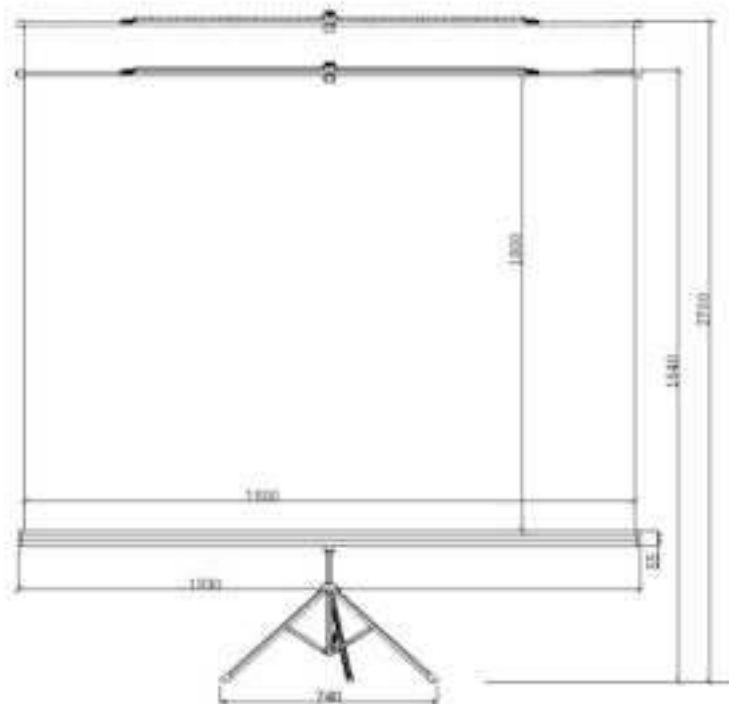

Screen with tripod, 180 x 180 cm

Leinwand mit Stativ, 180 x 180 cm

Screen on tripod
Leinwand auf Stativ

Screen removed from the tripod
Leinwand vom Stativ abnehmbar