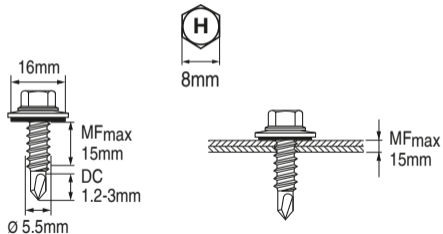

S-MD 51S 5.5x32

#375230

Rostfrei / Inox / Stainless A2

2470914