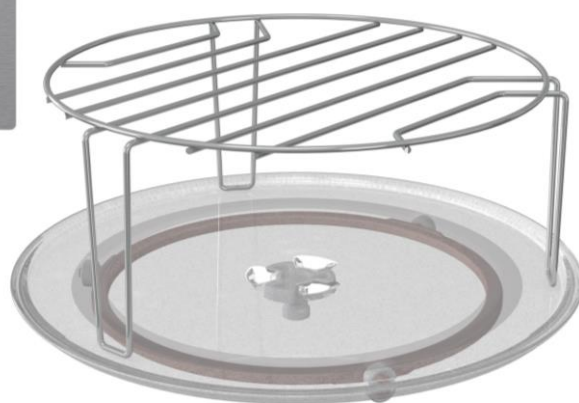

BIM320G41X

Principais Características

20L

Capacidade 20L

*Limp.
Hidrolítica*

*5 níveis de
potência*

AUTO
programmes

15 prog. Auto

*Função de
Descongelação*

*Modo Combi
Grill*

*Bloqueio para
crianças*

Modo ECO

INFORMAÇÕES GERAIS

Marca	Hisense
Tipo de Produto	Micro-ondas
Código Comercial	BIM320G41X
Código EAN	3838782925153
Tipo de instalação	Encastre
Cor do Produto	Inox
Cor do Puxador	-
Dimensões do Produto (AxLxP)	388 x 595 x 344mm
Dimensões da Caixa (AxLxP)	449 x 650 x 404mm
Medidas de Instalação (AxLxP)	380-382 x 560-568 x 340mm
Peso do Equipamento	15 kg
Peso do Equipamento embalado	17,4 kg

CARACTERÍSTICAS

Capacidade	20 L
Painel de Controlo	Botões
WiFi	Não
Iluminação Interior	Sim
Tipo de Limpeza	Hidrolítica
Prato Rotativo	Sim
Diâmetro do prato	245 mm
Tecnologia Inverter	Não
Bloqueio para Crianças	Sim
Temporizador	Sim