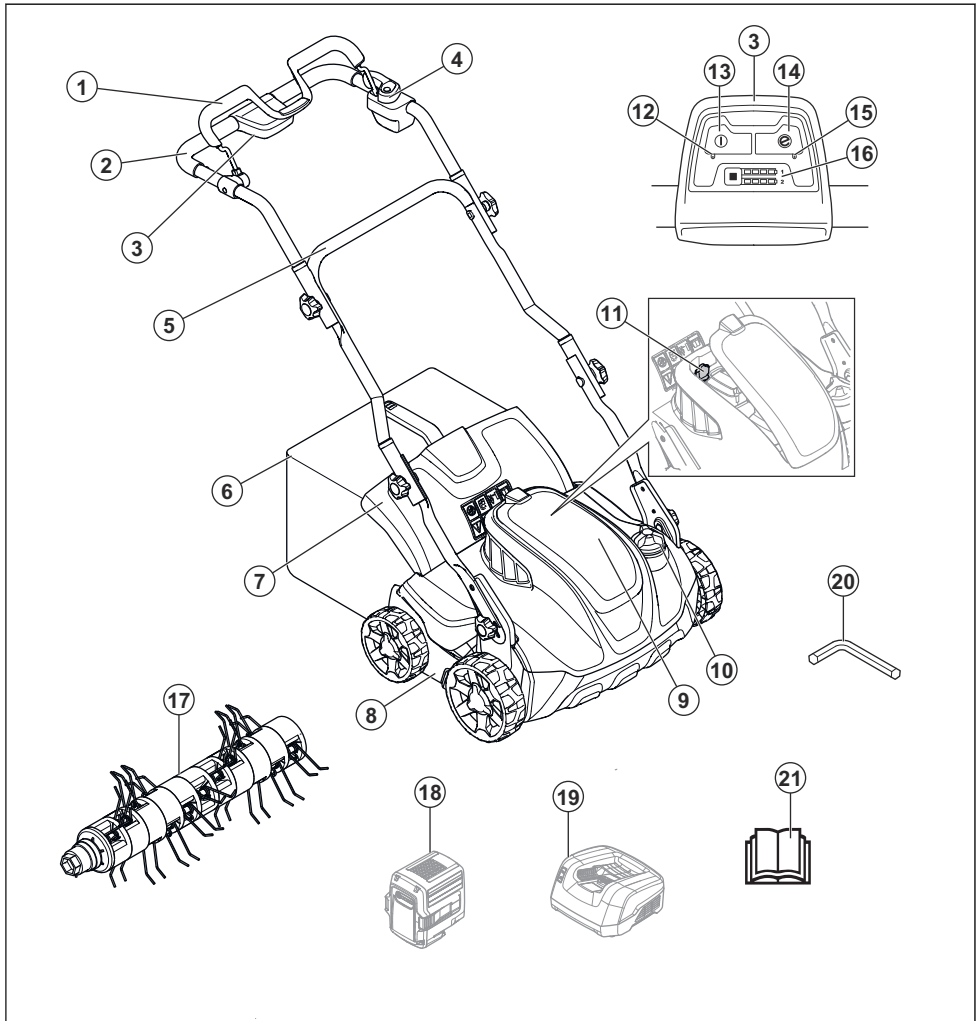

Husqvarna®

S 138i, S 138C

EN	Operator's manual	2-26
BG	Ръководство за експлоатация	27-54
CS	Návod k použití	55-80
DA	Bruksanvisning	81-106
DE	Bedienungsanweisung	107-133
EL	Οδηγίες χρήσης	134-162
ES	Manual de usuario	163-190
ET	Kasutusjuhend	191-215
FI	Käyttöohje	216-240
FR	Manuel d'utilisation	241-268
HR	Priručnik za korištenje	269-294
HU	Használati utasítás	295-321
IT	Manuale dell'operatore	322-348
LT	Operatoriaus vadovas	349-374
LV	Lietošanas pamācība	375-401
NL	Gebruiksaanwijzing	402-428
NO	Bruksanvisning	429-453
PL	Instrukcja obsługi	454-481
PT	Manual do utilizador	482-508
RO	Instrucțiuni de utilizare	509-534
RU	Руководство по эксплуатации	535-564
SK	Návod na obsluhu	565-590
SL	Navodila za uporabo	591-615
SR	Priručnik za rukovaoca	616-641
SV	Bruksanvisning	642-666
TR	Kullanım kılavuzu	667-691
UK	Посібник користувача	692-720

Product overview of model S 138i

- | | |
|--|---|
| 1. Motor brake handle | 12. ON/OFF indicator LED |
| 2. Upper handle | 13. ON/OFF button |
| 3. Control panel | 14. SavE button |
| 4. Start inhibitor | 15. SavE indicator LED |
| 5. Lower handle | 16. Battery charge indicator and battery button |
| 6. Grass catcher | 17. Spring tines |
| 7. Rear cover | 18. Battery (Accessory) |
| 8. Dethatcher cover | 19. Battery charger (Accessory) |
| 9. Battery lid | 20. Hex key |
| 10. Adjustment knob for the work depth | 21. Operator's manual |
| 11. Safety key | |

Product overview of model S 138C

1. Motor brake handle
2. Upper handle
3. Start inhibitor
4. Power socket
5. Lower handle
6. Cable clamp
7. Grass catcher
8. Rear cover
9. Dethatcher cover
10. Adjustment knob for the work depth
11. Spring tines
12. Hex key
13. Operator's manual