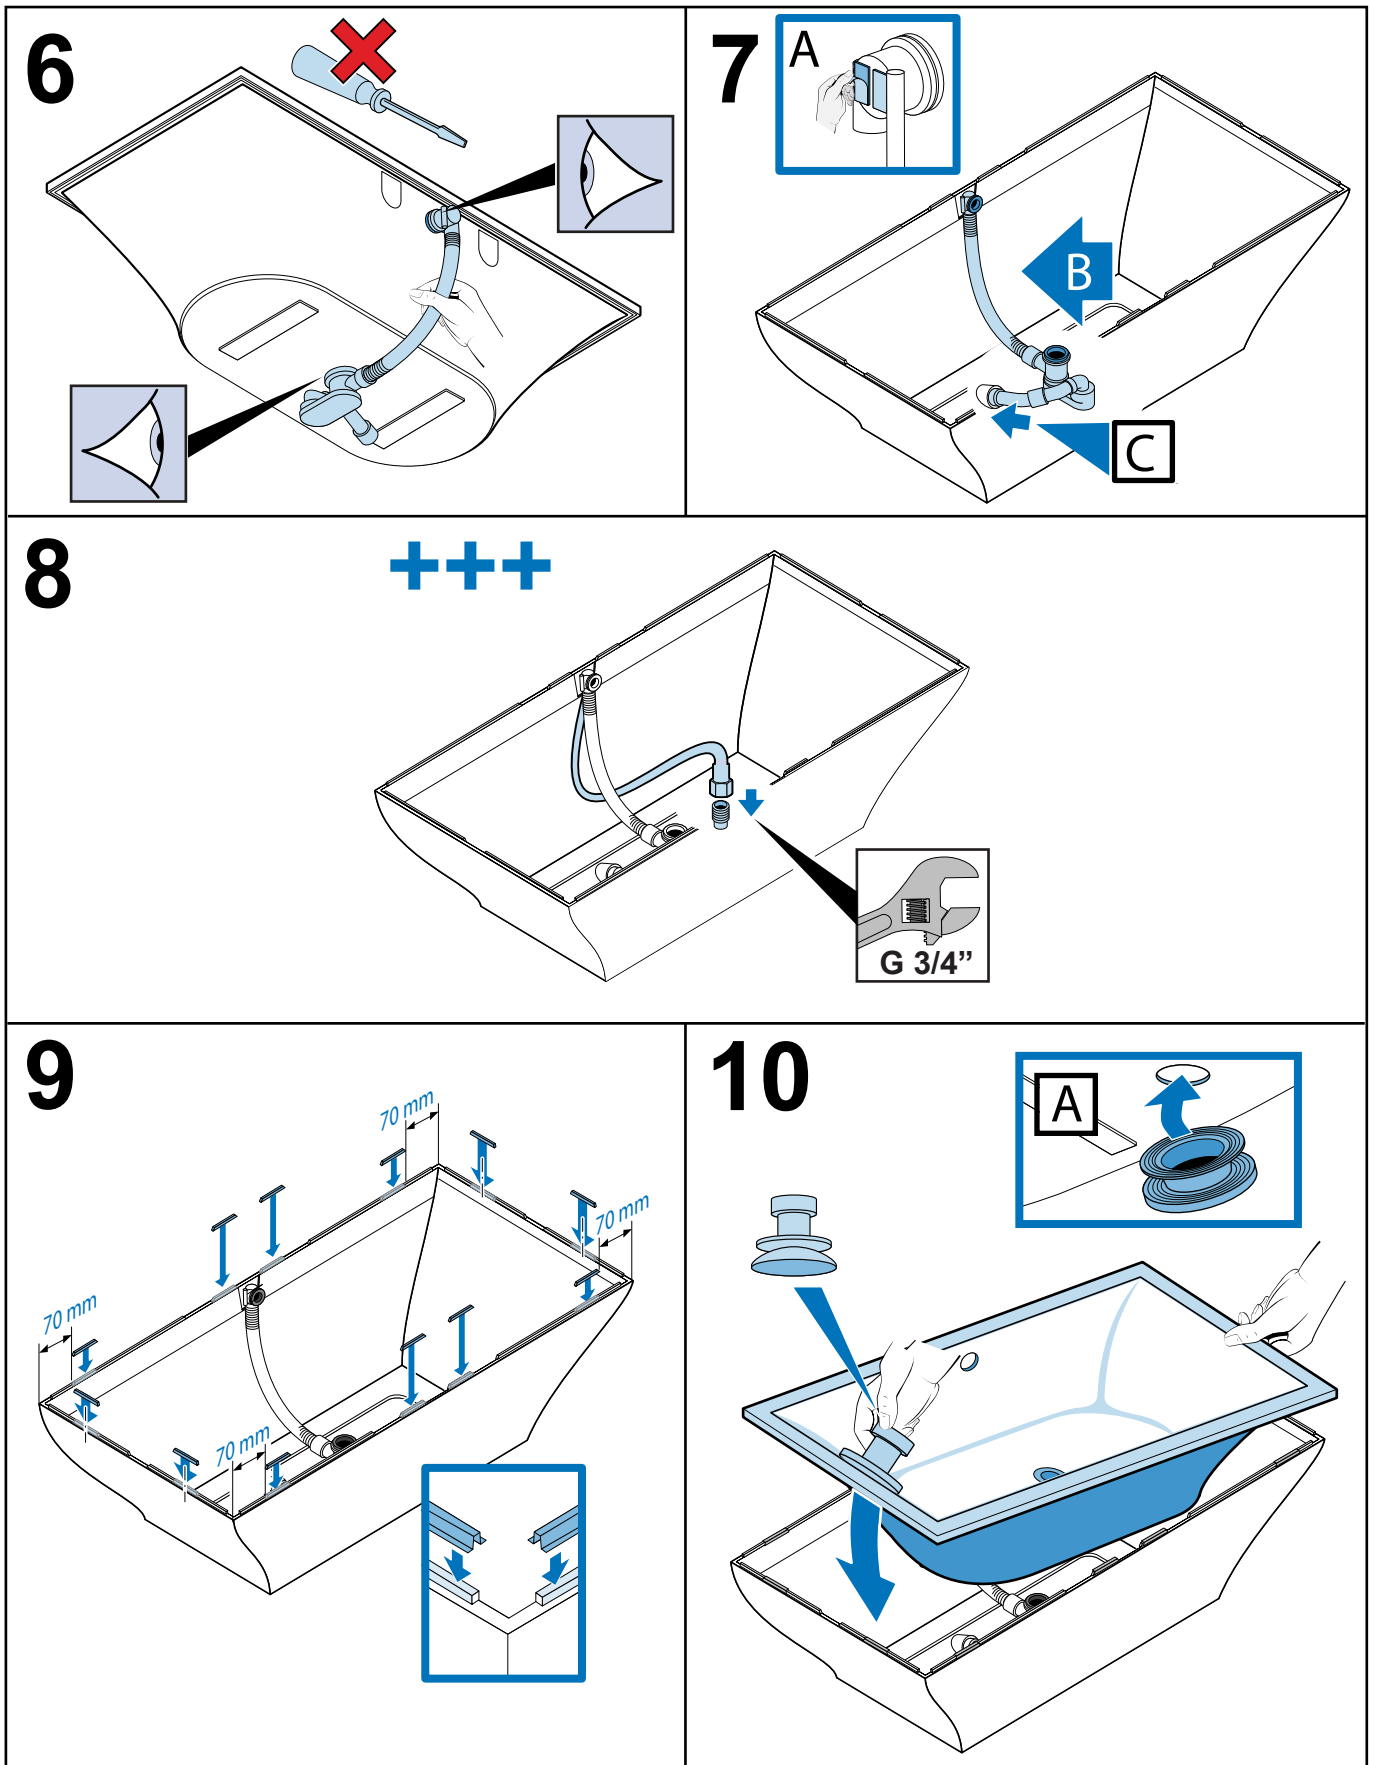

3

20 mm

4

5

610 mm

1

 DN 50 / DN 40

- . max. 60 °C
- . max. 18l/min. (±10%) @2.5 bar
- . max. 3 bar
- . PH > 4