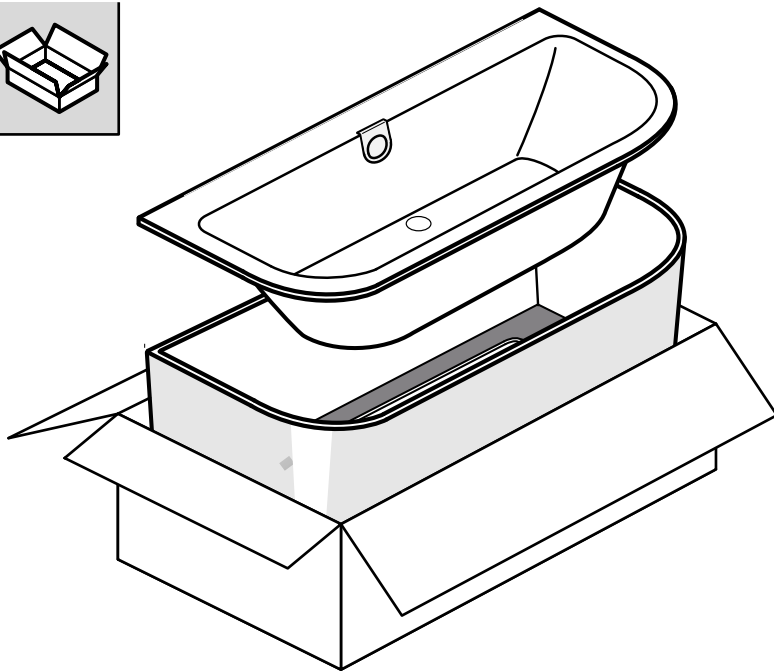

3

20 mm

4

5

610 mm

1

 DN 50 / DN 40

- . max. 60 °C
- . max. 18l/min. (±10%) @2.5 bar
- . max. 3 bar
- . PH > 4