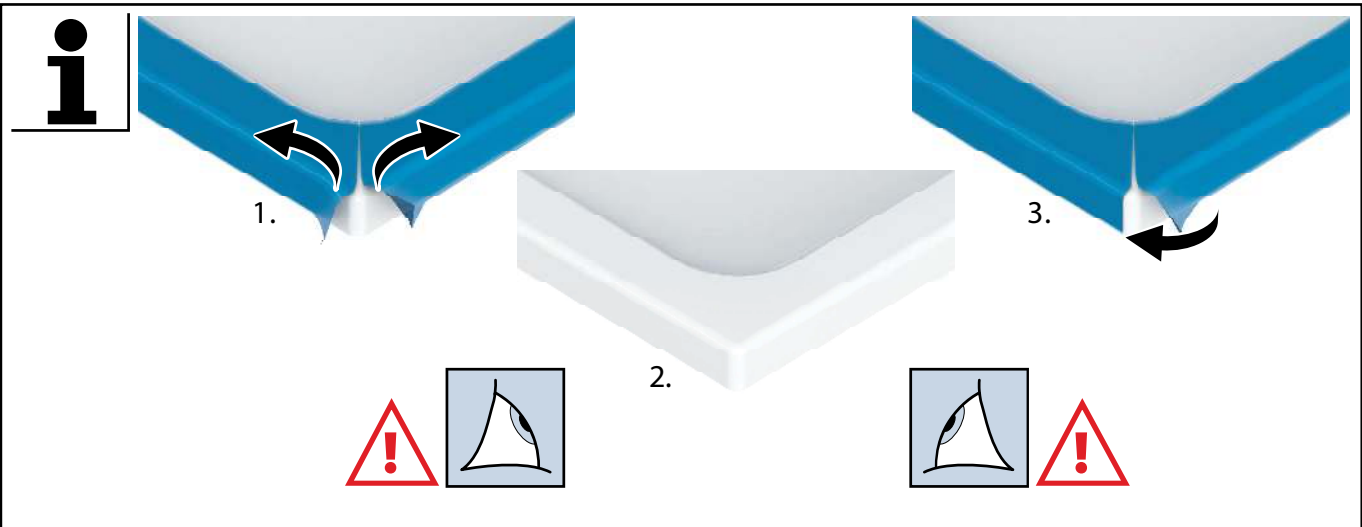

Freestanding bathtubs Quaryl

DE Montageanleitung	AR دليل التركيب	HU Szerelési útmutató	PT Instruções de montagem
EN Installation instructions	BG РЪКОВОДСТВО ЗА МОНТАЖ	ID Petunjuk pemasangan	RO Manual de montaj
ES Instrucciones de montaje	CS Návod k montáži	JA 取付説明書	SK Návod na montáž
FR Instructions de montage	DA Monteringsvejledning	KO 설치 가이드	SL Navodila za montažo
IT Istruzioni per il montaggio	EE Paigaldusjuhend	LT Montavimo instrukcija	SV Monteringsanvisning
NL Montagehandleiding	EL Οδηγίες τοποθέτησης	LV Montāžas instrukcija	TH คู่มือการติดตั้ง
RU Инструкция по монтажу	FI Asennusohje	NO Monteringsanvisning	TR Montaj kılavuzu
ZH 安装说明	HR Uputa za montažu	PL Instrukcji montażu	UK Інструкція з монтажу