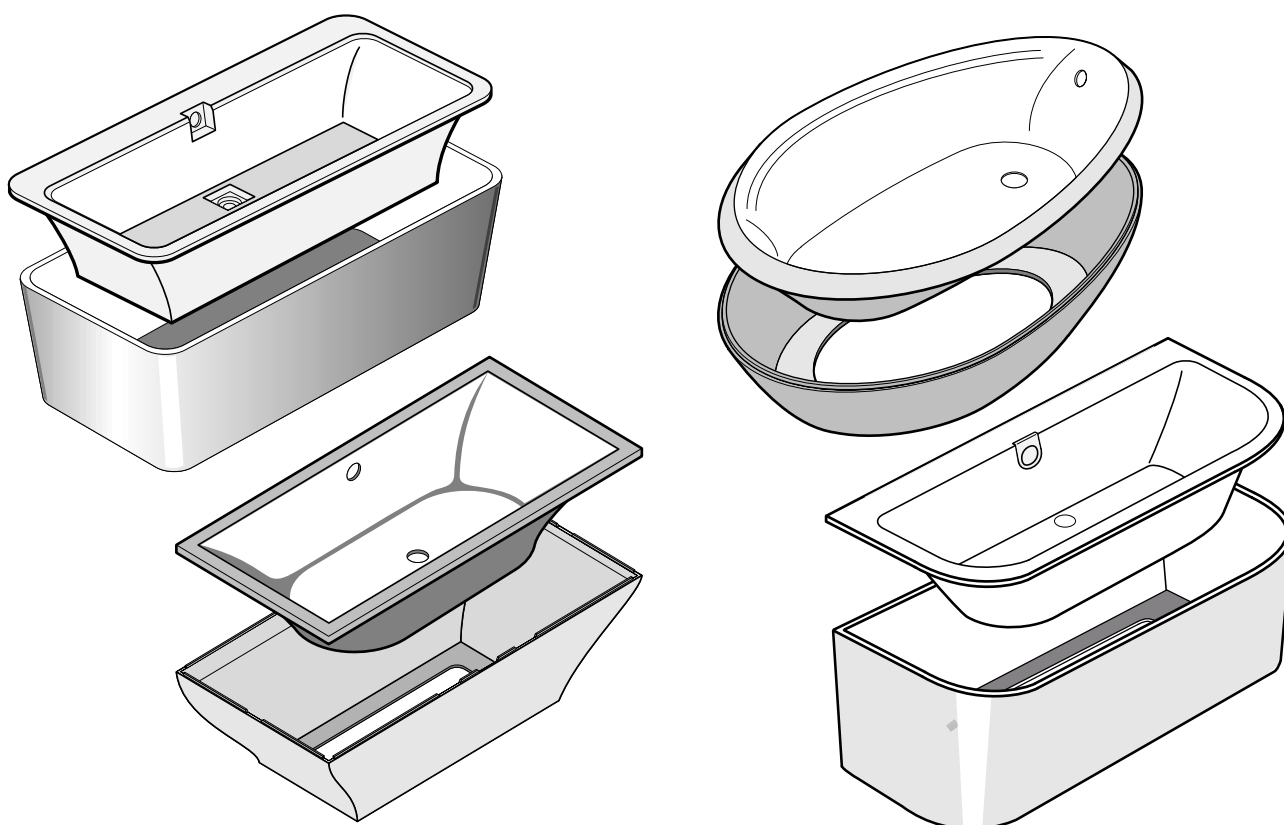

Freestanding bathtubs Quaryl

DE Montageanleitung	AR دليل التركيب	HU Szerelési útmutató	PT Instruções de montagem
EN Installation instructions	BG РЪКОВОДСТВО ЗА МОНТАЖ	ID Petunjuk pemasangan	RO Manual de montaj
ES Instrucciones de montaje	CS Návod k montáži	JA 取付説明書	SK Návod na montáž
FR Instructions de montage	DA Monteringsvejledning	KO 설치 가이드	SL Navodila za montažo
IT Istruzioni per il montaggio	EE Paigaldusjuhend	LT Montavimo instrukcija	SV Monteringsanvisning
NL Montagehandleiding	EL Οδηγίες τοποθέτησης	LV Montāžas instrukcija	TH คู่มือการติดตั้ง
RU Инструкция по монтажу	FI Asennusohje	NO Monteringsanvisning	TR Montaj kılavuzu
ZH 安装说明	HR Uputa za montažu	PL Instrukcji montażu	UK Інструкція з монтажу

		»»	3
		»»	6
		»»	9
		»»	13

1

DN 50 / DN 40

- . max. 60 °C
- . max. 18l/min. (±10%) @2.5 bar
- . max. 3 bar
- . PH > 4

EN1717

+++

2

20 mm