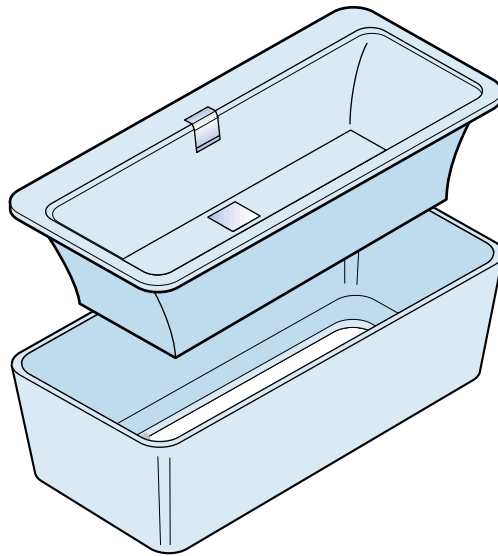

Freestanding bathtubs Quaryl

DE Montageanleitung	AR دليل التركيب	HU Szerelési útmutató	PT Instruções de montagem
EN Installation instructions	BG РЪКОВОДСТВО ЗА МОНТАЖ	ID Petunjuk pemasangan	RO Manual de montaj
ES Instrucciones de montaje	CS Návod k montáži	JA 取付説明書	SK Návod na montáž
FR Instructions de montage	DA Monteringsvejledning	KO 설치 가이드	SL Navodila za montažo
IT Istruzioni per il montaggio	EE Paigaldusjuhend	LT Montavimo instrukcija	SV Monteringsanvisning
NL Montagehandleiding	EL Οδηγίες τοποθέτησης	LV Montāžas instrukcija	TH คู่มือการติดตั้ง
RU Инструкция по монтажу	FI Asennusohje	NO Monteringsanvisning	TR Montaj kılavuzu
ZH 安装说明	HR Uputa za montažu	PL Instrukcji montażu	UK Інструкція з монтажу

		»»	3
		»»	6
		»»	9
		»»	13

1

DN 50 / DN 40

- . max. 60 °C
- . max. 18l/min. (±10%) @2.5 bar
- . max. 3 bar
- . PH > 4

EN1717

+++

2

20 mm