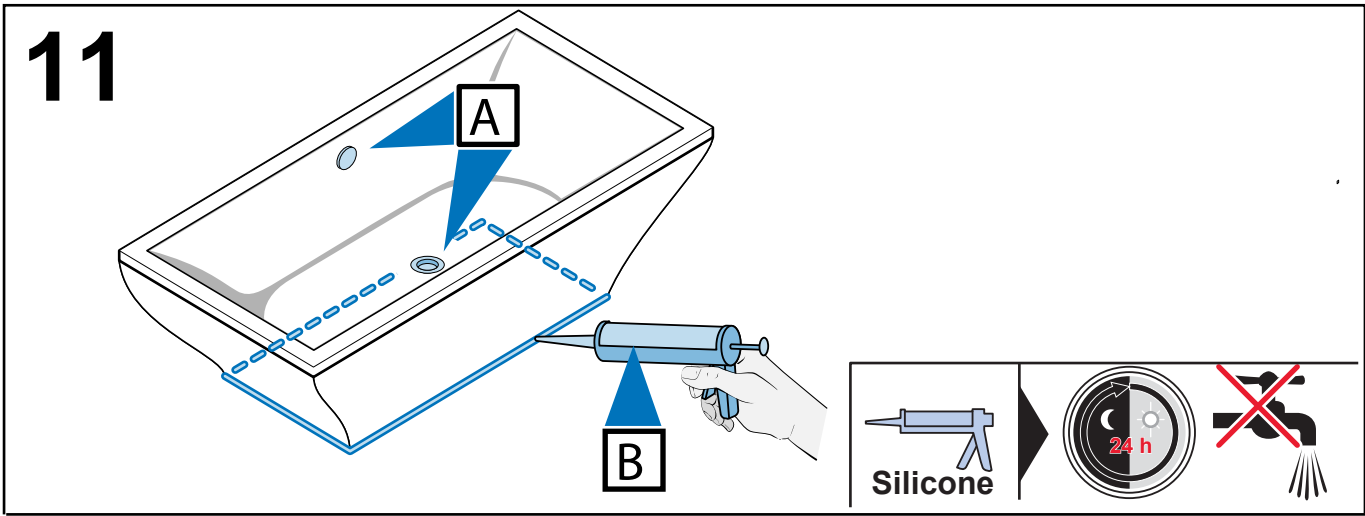

3

20 mm

4

5

610 mm

1

 DN 50 / DN 40

- . max. 60 °C
- . max. 18l/min. (±10%) @2.5 bar
- . max. 3 bar
- . PH > 4