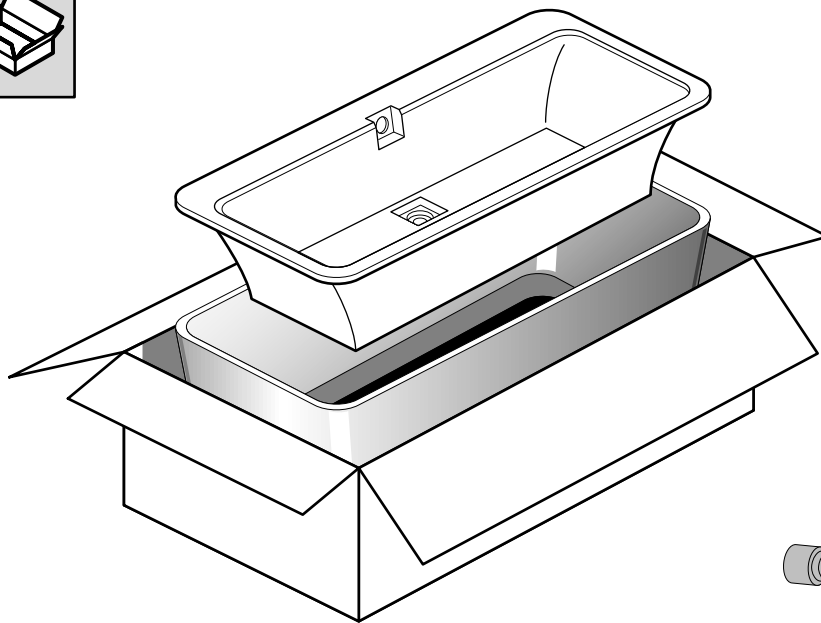

Freestanding bathtubs Quaryl

DE Montageanleitung	AR دليل التركيب	HU Szerelési útmutató	PT Instruções de montagem
EN Installation instructions	BG РЪКОВОДСТВО ЗА МОНТАЖ	ID Petunjuk pemasangan	RO Manual de montaj
ES Instrucciones de montaje	CS Návod k montáži	JA 取付説明書	SK Návod na montáž
FR Instructions de montage	DA Monteringsvejledning	KO 설치 가이드	SL Navodila za montažo
IT Istruzioni per il montaggio	EE Paigaldusjuhend	LT Montavimo instrukcija	SV Monteringsanvisning
NL Montagehandleiding	EL Οδηγίες τοποθέτησης	LV Montāžas instrukcija	TH คู่มือการติดตั้ง
RU Инструкция по монтажу	FI Asennusohje	NO Monteringsanvisning	TR Montaj kılavuzu
ZH 安装说明	HR Uputa za montažu	PL Instrukcji montażu	UK Інструкція з монтажу

		»»	3
		»»	6
		»»	9
		»»	13

1

DN 50 / DN 40

- . max. 60 °C
- . max. 18l/min. (±10%) @2.5 bar
- . max. 3 bar
- . PH > 4

EN1717

+++

2

20 mm