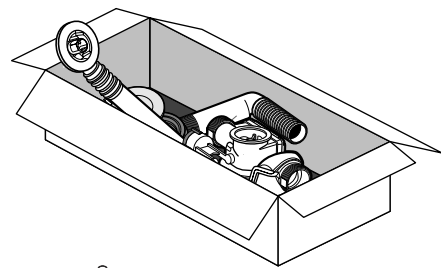

3

20 mm

4

5

610 mm

1

 DN 50 / DN 40

- . max. 60 °C
- . max. 18l/min. (±10%) @2.5 bar
- . max. 3 bar
- . PH > 4