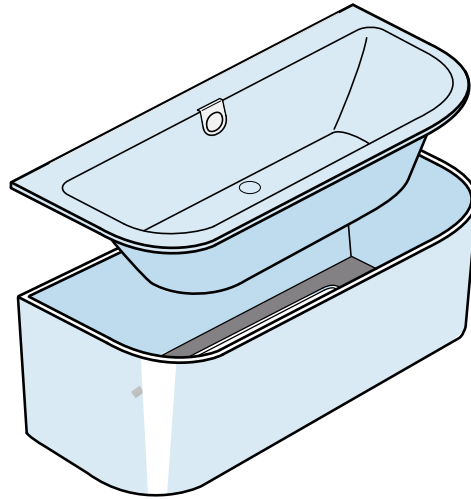

3

20 mm

4

5

610 mm

1

 DN 50 / DN 40

- . max. 60 °C
- . max. 18l/min. (±10%) @2.5 bar
- . max. 3 bar
- . PH > 4