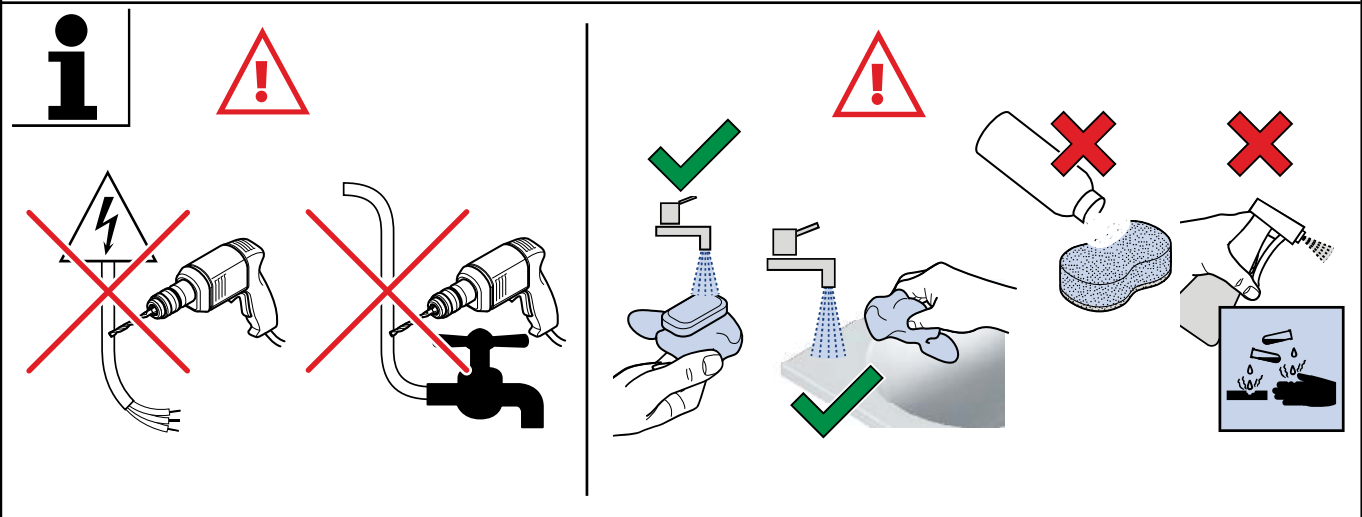

Freestanding bathtubs Quaryl

DE Montageanleitung	AR دليل التركيب	HU Szerelési útmutató	PT Instruções de montagem
EN Installation instructions	BG РЪКОВОДСТВО ЗА МОНТАЖ	ID Petunjuk pemasangan	RO Manual de montaj
ES Instrucciones de montaje	CS Návod k montáži	JA 取付説明書	SK Návod na montáž
FR Instructions de montage	DA Monteringsvejledning	KO 설치 가이드	SL Navodila za montažo
IT Istruzioni per il montaggio	EE Paigaldusjuhend	LT Montavimo instrukcija	SV Monteringsanvisning
NL Montagehandleiding	EL Οδηγίες τοποθέτησης	LV Montāžas instrukcija	TH คู่มือการติดตั้ง
RU Инструкция по монтажу	FI Asennusohje	NO Monteringsanvisning	TR Montaj kılavuzu
ZH 安装说明	HR Uputa za montažu	PL Instrukcji montażu	UK Інструкція з монтажу