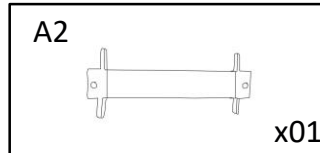

## BAUTEILE | CONSTRUCTION PARTS

Artikelnr.: 43344

Hersteller | Manufacturer: Invicta Interior GmbH & Co KG - Kirchenweg 8, 24568 Nützen - info@invicta-interior.com - Tel.: 04101 - 80 40 615

**A1 + A2 + B1 + C + D**